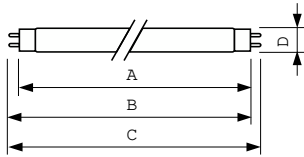

TUV T8

EOC-koodi	871150072617940
Sähkönumero	4923160
12NC-koodi	928039004005
12NC-koodi	928039004005
Sähkönumero	4923160
Pakkauksia laatikossa	1

Tuotepakkauksen EAN-koodi	8711500726179
Tuotepakkausten määrä laatikossa	25
Laatikon EAN-koodi	8711500638618

Mittapiirros