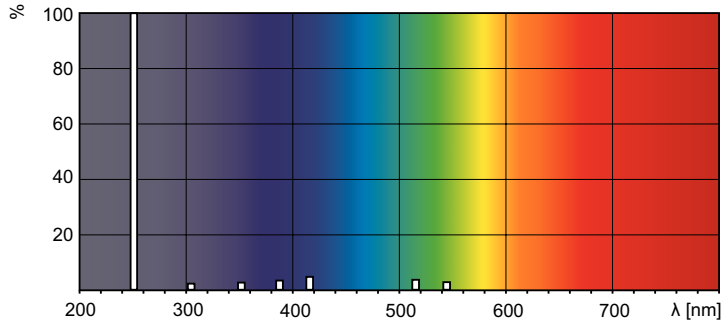

Mittapiirros

Product	D (max)	A (max)	B (max)	B (min)	C (max)
TUV 15W SLV/25	28 mm	437,4 mm	444,5 mm	442,1 mm	451,6 mm

Valonjakotiedot

Spectral Power Distribution Colour - TUV 15W SLV/25