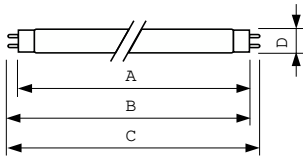

Mecánica y carcasa	
Peso neto (pieza)	65.000 g
Aprobación y aplicación	
Contenido de mercurio (Hg) (nominal)	2.0 mg
Marca CE	Si
Ultravioleta	
Radiación de UV-C a 100 h	5.1 W
Información del producto	
Nombre del producto del pedido	TUV 15W SLV/25
Nombre del producto completo	TUV 15W SLV/25

TUV T8

Full EOC	871150072617940
Código del pedido	928039004005
N.º de material (12NC)	928039004005
Numerador: cantidad por paquete	1
EAN/UPC: producto/caja	8711500726179

Numerador: paquetes por caja externa	25
EAN/UPC - Caja	8711500638618

Plano de dimensiones

Product	D (max)	A (max)	B (max)	B (min)	C (max)
TUV 15W SLV/25	28 mm	437.4 mm	444.5 mm	442.1 mm	451.6 mm

Datos fotométricos

Spectral Power Distribution Colour - TUV 15W SLV/25