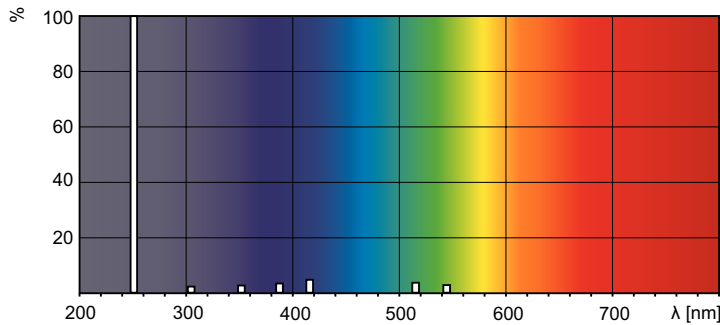

Datos del producto

Información general	
Tapa-base	G13 [Medium Bi-Pin Fluorescent]
Vida útil (nominal)	9,000 hora(s)
Información técnica sobre la luz	
Devaluación en la vida útil	15 %
Operación y aspectos eléctricos	
Consumo de energía	15.5 W
Corriente de la lámpara (nominal)	0.335 A
Voltaje (nominal)	55 V

Plano de dimensiones

Product	D (max)	A (max)	B (max)	B (min)	C (max)
TUV 15W SLV/25	28 mm	437.4 mm	444.5 mm	442.1 mm	451.6 mm

Datos fotométricos

Spectral Power Distribution Colour - TUV 15W SLV/25