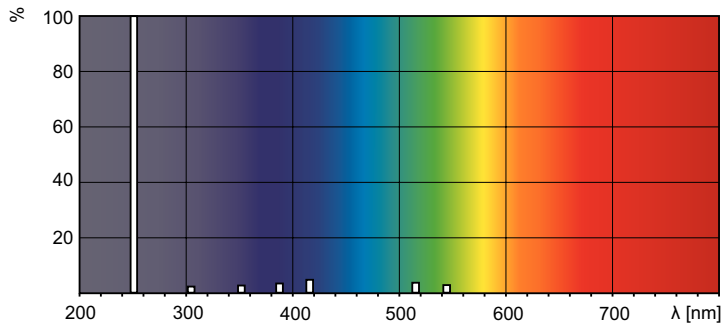

Datos del producto

Información general		Mecánica y carcasa	
Tapa-base	G13 [Medium Bi-Pin Fluorescent]	Peso neto (pieza)	65,000 g
Vida útil (nominal)	9.000 hora(s)	Aprobación y aplicación	
Información técnica sobre la luz		Contenido de mercurio (Hg) (nominal)	2,0 mg
Devaluación en la vida útil	15 %	Marca CE	Si
Operación y aspectos eléctricos		Ultravioleta	
Consumo de energía	15,5 W	Radiación de UV-C a 100 h	5,1 W
Corriente de la lámpara (nominal)	0,335 A	Información del producto	
Voltaje (nominal)	55 V	Nombre del producto del pedido	TUV 15W SLV/25
		Nombre del producto completo	TUV 15W SLV/25

Plano de dimensiones

Product	D (max)	A (max)	B (max)	B (min)	C (max)
TUV 15W SLV/25	28 mm	437,4 mm	444,5 mm	442,1 mm	451,6 mm

Datos fotométricos

Spectral Power Distribution Colour - TUV 15W SLV/25