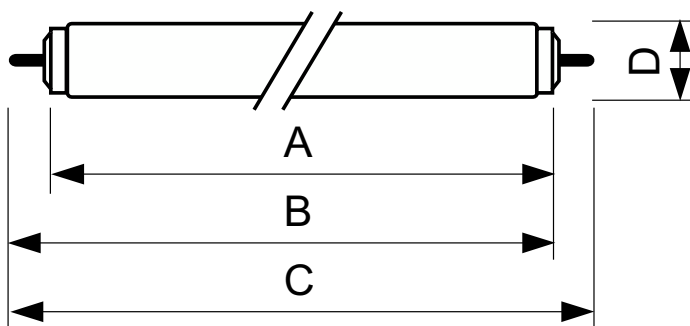

TL-X XL

Lavt kvikksølv (Hg)-innhold (nom.)	12,0 mg
Energiforbruk kWh/1000 t	40 kWh
EPREL-registreringsnummeret er:	423515
CE-merke	Ja

Produktdata

Produktnavn for bestilling	TL-X XL 40W/33-640 SLV/25
Fullstendig produktnavn	TL-X XL 40W/33-640 SLV/25
Full EOC	871150026137340
Lokal kodebeskrivelse	3827241

Målskisse

Product	D (max)	A (max)	B (max)	B (min)	C (max)
TL-X XL 40W/33-640 SLV/25	40,5 mm	1 183,5 mm	1 202 mm	1 198,5 mm	1 220,5 mm

Fotometriske data

Spectral Power Distribution Colour - TL-X XL 40W/33-640 SLV/25