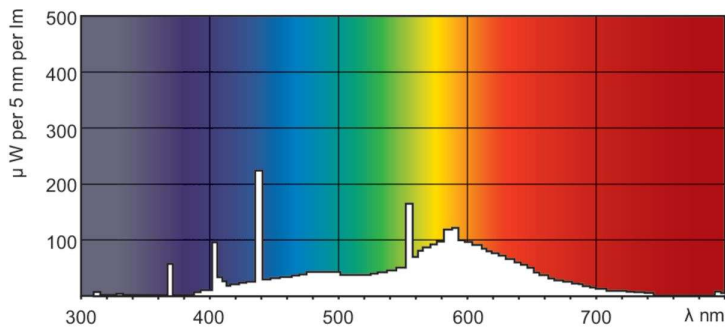

Produktdata

Generell informasjon	
Sokkelbase	FA6
Referanse for fluksmåling	Sphere
Levetid til 50 % lystap (nom.)	26 000 time(r)

Teknisk belysning	
Fargekode	33-640
Lysytelse	2 300 lm
Fargebetegnelse	Kaldhvit (CW)
Kromatisk koordinat X (nom)	0,38
Kromatisk koordinat Y (nom)	0,38
Korrelert fargetemperatur (nom.)	4000 K
Lysutbytte (vurdert) (Nom)	58 lm/W
Fargegjengivelsesindeks (CRI)	60

TL-X XL

Lavt kvikksølv (Hg)-innhold (nom.)	12,0 mg
Energiforbruk kWh/1000 t	40 kWh
EPREL-registreringsnummeret er:	423515
CE-merke	Ja

Produktdata

Produktnavn for bestilling	TL-X XL 40W/33-640 SLV/25
Fullstendig produktnavn	TL-X XL 40W/33-640 SLV/25
Full EOC	871150026137340
Lokal kodebeskrivelse	3827241

Målskisse

Product	D (max)	A (max)	B (max)	B (min)	C (max)
TL-X XL 40W/33-640 SLV/25	40,5 mm	1 183,5 mm	1 202 mm	1 198,5 mm	1 220,5 mm

Fotometriske data

Spectral Power Distribution Colour - TL-X XL 40W/33-640 SLV/25