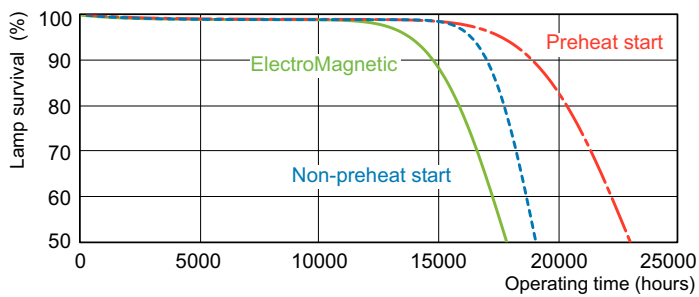

Fotometrische gegevens

Spectral Power Distribution Colour - MASTER TL-D Food 30W/79 SLV/25

Levensduur

Life expectancy diagram - 12 hour cycle

Life expectancy diagram - 3 hour cycle

MASTER TL-D Food

Levensduur