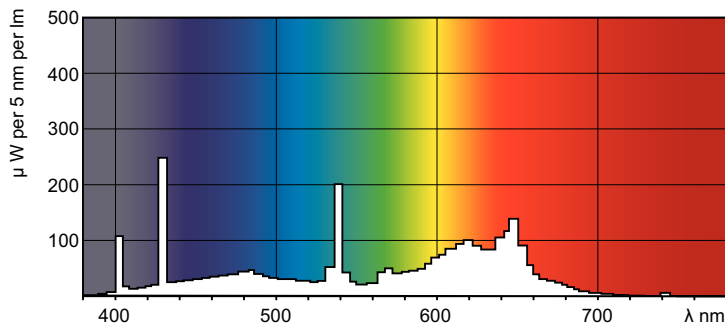

Product gegevens

Algemene informatie	
Lampvoet	G13 [Medium Bi-Pin Fluorescent]
Levensduur tot 50% uitval (nom.)	15.000 hr

Gegevens lichttechniek	
Kleurcode	79
Lichtstroom	1.300 lm
Kleuraanduiding	Levensmiddelen
Gecorreleerde kleurtemperatuur (nom.)	3800 K
Lichtrendement (gespec.) (nom.)	43 lm/W
Kleurweergave-index (CRI)	74

Fotometrische gegevens

Spectral Power Distribution Colour - MASTER TL-D Food 30W/79 SLV/25

Levensduur

Life expectancy diagram - 12 hour cycle

Life expectancy diagram - 3 hour cycle

MASTER TL-D Food

Levensduur