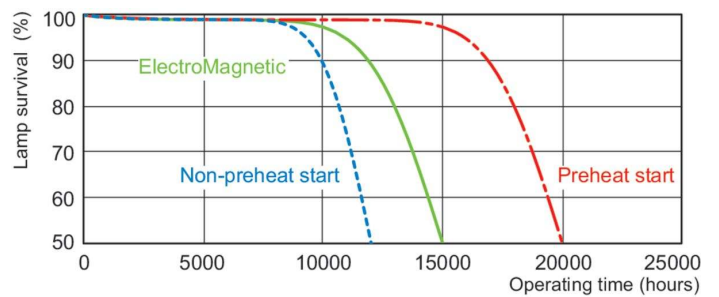

Fotometrische gegevens

Spectral Power Distribution Colour - MASTER TL-D Food 30W/79 SLV/25

Levensduur

Life expectancy diagram - 12 hour cycle

Life expectancy diagram - 3 hour cycle

MASTER TL-D Food

Levensduur