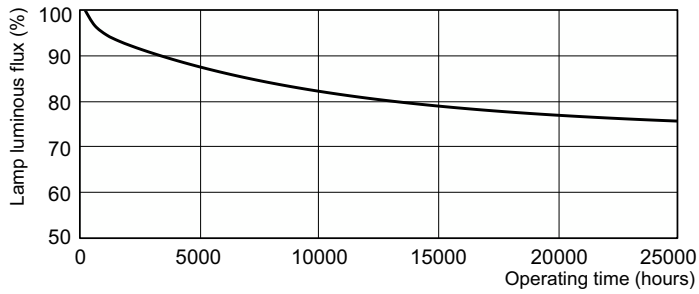

Fotometrische gegevens

Spectral Power Distribution Colour - MASTER TL-D Food 30W/79 SLV/25

Levensduur

Life expectancy diagram - 12 hour cycle

Life expectancy diagram - 3 hour cycle

MASTER TL-D Food

Levensduur