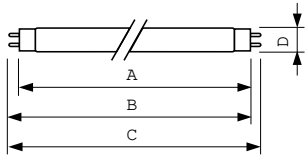

MASTER TL-D Food

EAN/UPC - product/behuizing	8711500706249
Numerator - Dozen per buitendoos	25
EAN/UPC - Case	8711500613103

Maatschets

Product	D (max)	A (max)	B (max)	B (min)	C (max)
MASTER TL-D Food 30W/79 SLV/25	28 mm	894,6 mm	901,7 mm	899,3 mm	908,8 mm