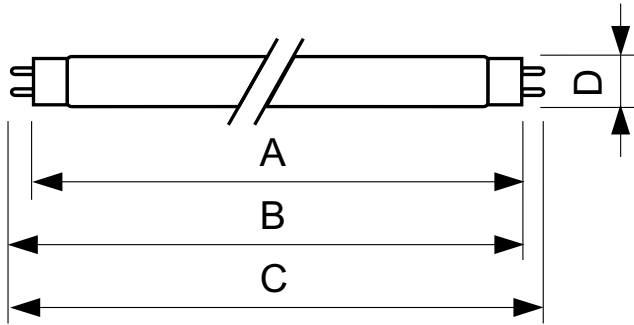

### Product data

Informasi Umum		Kontrol dan Peredupan	
Tutup-Dasar	G13 [Medium Bi-Pin Fluorescent]	Dapat diredupkan	Ya
Masa Pakai hingga 50 % Kegagalan (Nom)	13.000 jam		
Teknis Lampu		Mekanis dan Housing	
Kode Warna	54-765	Bentuk Bohlam	T8
Flux Cahaya	725 lm	Berat Bersih (Bagian)	0,072 kg
Penandaan Warna	Cool Daylight		
Suhu Warna Terkorelasi (Nom)	6200 K	Penyetujuan dan Aplikasi	
Indeks renderasi warna (CRI)	72	Kandungan Merkuri (Hg) (Nom)	8,0 mg
		Penggunaan Energi kWh/1000 h	20 kWh
Pengoperasian dan Kelistrikan		Data Produk	
Konsumsi Daya	15,0 W	Nama produk pesanan	TL-D 15W/54-765 1SL/50
Arus Lampu (Nom)	0,310 A	Nama lengkap produk	TL-D 15W/54-765 1SL/50
Tegangan (Nom)	51 V	Kode produk lengkap	871150072221865
		Kode urutan	928024805436
		No. Material (12NC)	928024805436

## Dimensional drawing

Product	D (max)	A (max)	B (max)	B (min)	C (max)
TL-D 15W/54-765 1SL/50	28 mm	437,4 mm	444,5 mm	442,1 mm	451,6 mm