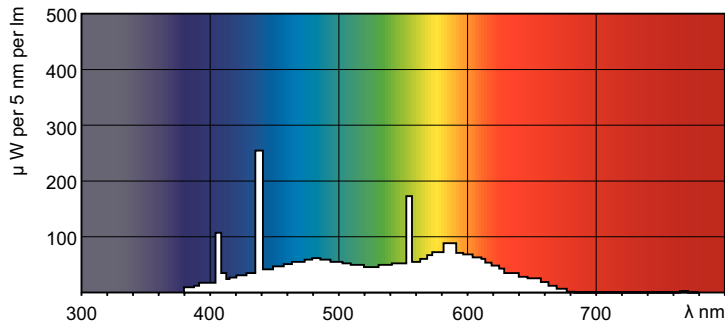

## Dimensional drawing

Product	D (max)	A (max)	B (max)	B (min)	C (max)
TL-D 15W/54-765 1SL/50	28 mm	437,4 mm	444,5 mm	442,1 mm	451,6 mm

## Photometric data

Spectral Power Distribution Colour - TL-D 15W/54-765 1SL/50