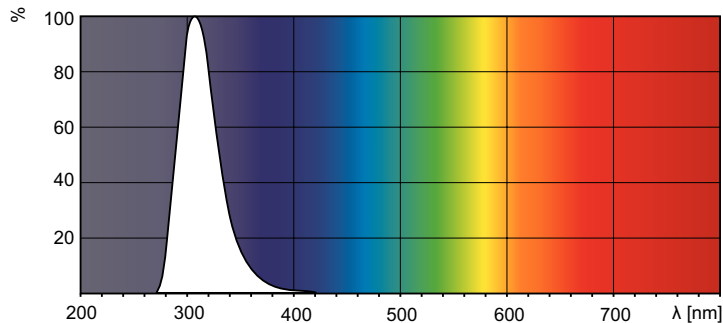

Δεδομένα Προϊόντων

Γενικές πληροφορίες		Μείωση UV στις 500 ώρες	
Βάση-κάλυμμα	G13 [Medium Bi-Pin Fluorescent]		10 %
Διάρκεια ζωής στο 50% αστοχίας (ονομ.)	9.000 h	Χαρακτηριστικά ηλεκτρικής λειτουργίας	
Οφέλιμη διάρκεια ζωής (ονομ.)	2.000 h	Κατανάλωση ενέργειας	39 W
		Ένταση ρεύματος λαμπτήρα (ονομ.)	0,43 A
		Τάση (ονομ.)	101 V
Τεχνικά χαρακτηριστικά φωτισμού		Μηχανικά εξαρτήματα και Περιβλήμα	
Κωδικός χρώματος	12	Σχήμα λαμπτήρα	T38
Ανάθεση χρωμάτων	Υπεριώδης B	Καθαρό βάρος (τεμάχιο)	292,000 g
Συντεταγμένη χρωματικότητα X (ονομ.)	230	Έγκριση και Εφαρμογή	
Συντεταγμένη χρωματικότητα Y (ονομ.)	230	Περιεκτικότητα υδραργύρου (Hg) (ονομ.)	5,5 mg
Μείωση UV στις 1000 ώρες	15 %		
Μείωση UV στις 2000 ώρες	20 %		
Μείωση UV στις 5000 ώρες	30 %		

Σχεδιάγραμμα διαστάσεων

Product	D (max)	A (max)	B (max)	B (min)	C (max)
TL 40W/12 RS SLV/25	40,5 mm	1.199,4 mm	1.206,5 mm	1.204,1 mm	1.213,6 mm

Φωτομετρικά δεδομένα

Spectral Power Distribution Colour - TL 40W/12 RS SLV/25