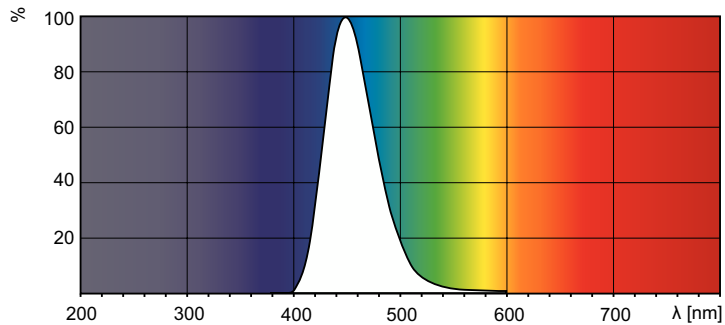

Produktdata

Generell informasjon	
Sokkelbase	G13 [Medium Bi-Pin Fluorescent]
Levetid til 50 % lystap (nom.)	9 000 time(r)
Brukstid (nom.)	2 000 time(r)
Teknisk belysning	
Fargekode	52
Lysytelse	318 lm
Kromatisk koordinat X (nom.)	154
Kromatisk koordinat Y (nom.)	69
Drift og elektronikk	
Effektforbruk	19,3 W
lyskildestrøm (nom.)	0,36 A
Spenning (nom.)	59 V
Kontroller og dimming	
Kan dimmes	Nei
Mekanikk og innfatning	
Lyspæreform	T38

Nettvekt (stykk)	156,000 g
Godkjenning og bruksområde	
Lavt kvikksølv (Hg)-innhold (nom.)	8,0 mg
CE-merke	Ja
Produktdata	
Produktnavn for bestilling	TL 20W/52 SLV/25
Fullstendig produktnavn	TL 20W/52 SLV/25
Full EOC	871150064302540
Lokal kodebeskrivelse	3833366
Bestillingskode	928003505203
Materialenr. (12NC)	928003505203
Lokal bestillingskode	3833366
Antall – per pakke	1
EAN/UPC – produkt/boks	8711500643025
SAP-teller – pakker per utvendige	25
EAN/UPC – boks	8711500643032

Gulsott TL/TL-D

Målskisse

Product	D (max)	A (max)	B (max)	B (min)	C (max)
TL 20W/52 SLV/25	40,5 mm	589,8 mm	596,9 mm	594,5 mm	604 mm

Fotometriske data

Spectral Power Distribution Colour - TL 20W/52 SLV/25