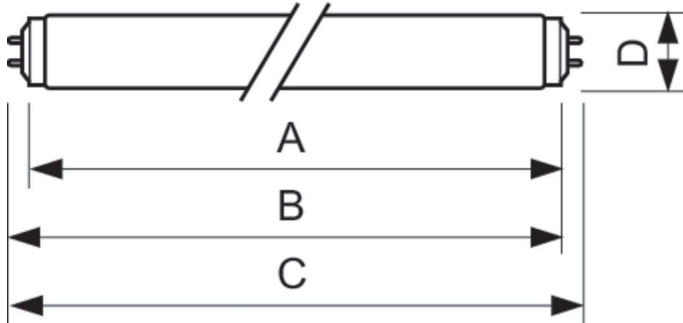

Gulsott TL/TL-D

TL 20W/52 SLV/25

Lysrør i farge 52

Warnings and safety

- Det er svært lite sannsynlig at en lampe som går i stykker, vil påvirke helsen din. Hvis en lampe går i stykker, lufter du rommet i 30 minutter og fjerner delene, helst med hansker. Legg dem i en egen plastpose, og lever dem til et mottak for resirkulering. Ikke bruk støvsuger.

Produktdata

Generell informasjon	
Sokkelbase	G13 [Medium Bi-Pin Fluorescent]
Levetid til 50 % lystap (nom.)	9 000 time(r)
Brukstid (nom.)	2 000 time(r)
Teknisk belysning	
Fargekode	52
Lysytelse	318 lm
Kromatisk koordinat X (nom.)	154
Kromatisk koordinat Y (nom.)	69
Drift og elektronikk	
Effektforbruk	19,3 W
lyskildestrøm (nom.)	0,36 A
Spenning (nom.)	59 V
Kontroller og dimming	
Kan dimmes	Nei
Mekanikk og innfatning	
Lyspæreform	T38

Nettvekt (stykk)	156,000 g
Godkjenning og bruksområde	
Lavt kvikksølv (Hg)-innhold (nom.)	8,0 mg
CE-merke	Ja
Produktdata	
Produktnavn for bestilling	TL 20W/52 SLV/25
Fullstendig produktnavn	TL 20W/52 SLV/25
Full EOC	871150064302540
Lokal kodebeskrivelse	3833366
Bestillingskode	928003505203
Materialenr. (12NC)	928003505203
Lokal bestillingskode	3833366
Antall – per pakke	1
EAN/UPC – produkt/boks	8711500643025
SAP-teller – pakker per utvendige	25
EAN/UPC – boks	8711500643032

Gulsott TL/TL-D

Målskisse

Product	D (max)	A (max)	B (max)	B (min)	C (max)
TL 20W/52 SLV/25	40,5 mm	589,8 mm	596,9 mm	594,5 mm	604 mm

Fotometriske data

Spectral Power Distribution Colour - TL 20W/52 SLV/25