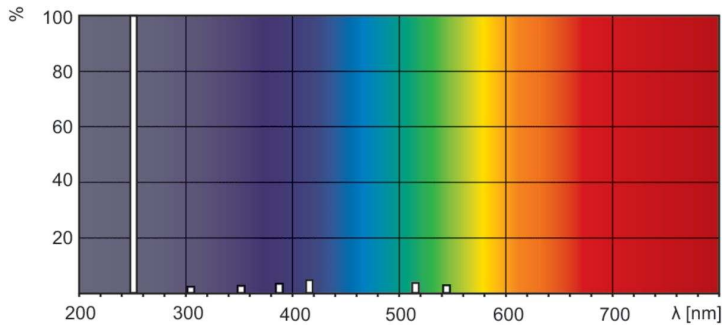

Dados do produto

Informações gerais		Dados mecânicos e de compartimento	
Casquilho	G5	Peso líquido (peça)	29,900 g
Vida útil (Nom.)	9.000 hora(s)	Aprovação e aplicação	
Dados técnicos de luz		Conteúdo de mercúrio (Hg) (Nom.)	4,4 mg
Depreciação na vida útil	20 %	UV	
Dados elétricos e de operação		Radiação UV-C a 100 h	6,0 W
Consumo de energia	20,25 W	Dados do produto	
Corrente de lâmpada (Nom.)	0,450 A	Nome de produto da encomenda	TUV 20W FAM/10X25CC
Tensão (Nom.)	45 V	Nome do produto completo	TUV 20W FAM/10X25CC
		Full EOC	872790081385200

Desenho dimensional

Product	D (max)	B (max)	B (min)	C (max)	A (max)
TUV 20W FAM/10X25CC	16 mm	405,1 mm	402,7 mm	412,2 mm	398 mm

Dados fotométricos

Spectral Power Distribution Colour – TUV 20W FAM/10X25CC