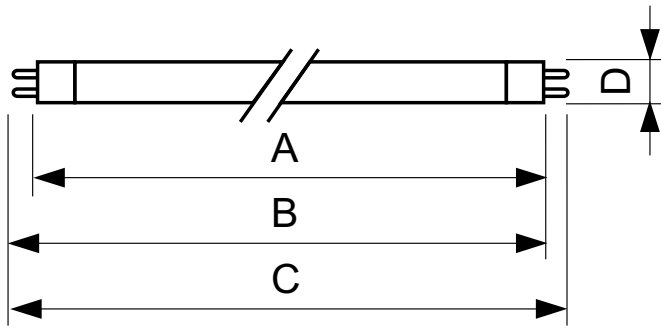

TUV TL Mini

TUV 20W FAM/10X25CC

A TUV TL Mini é uma lâmpada fina UV-C (germicida) com duas bases usada em equipamentos residenciais de assepsia de água e do ar. O diâmetro reduzido (16 mm) da lâmpada possibilita a criação de sistemas pequenos e proporciona liberdade de criação. As lâmpadas TUV TL Mini oferecem saída quase constante de UV durante toda a vida útil, o que corresponde a certeza de assepsia e alta eficácia do sistema.

Dados do produto

Informações gerais		Dados mecânicos e de compartimento	
Casquilho	G5	Peso líquido (peça)	29,900 g
Vida útil (Nom.)	9.000 hora(s)	Aprovação e aplicação	
Dados técnicos de luz		Conteúdo de mercúrio (Hg) (Nom.)	4,4 mg
Depreciação na vida útil	20 %	UV	
Dados elétricos e de operação		Radiação UV-C a 100 h	6,0 W
Consumo de energia	20,25 W	Dados do produto	
Corrente de lâmpada (Nom.)	0,450 A	Nome de produto da encomenda	TUV 20W FAM/10X25CC
Tensão (Nom.)	45 V	Nome do produto completo	TUV 20W FAM/10X25CC
		Full EOC	872790081385200

TUV TL Mini

Descrição do código local	TUV 20W FAM/10X25BOX
Código de encomenda	928003404013
Nº do material (12NC)	928003404013
Código local	928003404013
Numerador – Quantidade por embalagem	1

EAN/UPC - produto/caixa	8727900813852
Numerador SAP – Embalagens por exterior	250
EAN/UPC – caixa	8727900813876

Desenho dimensional

Product	D (max)	B (max)	B (min)	C (max)	A (max)
TUV 20W FAM/10X25CC	16 mm	405,1 mm	402,7 mm	412,2 mm	398 mm

Dados fotométricos

Spectral Power Distribution Colour – TUV 20W FAM/10X25CC