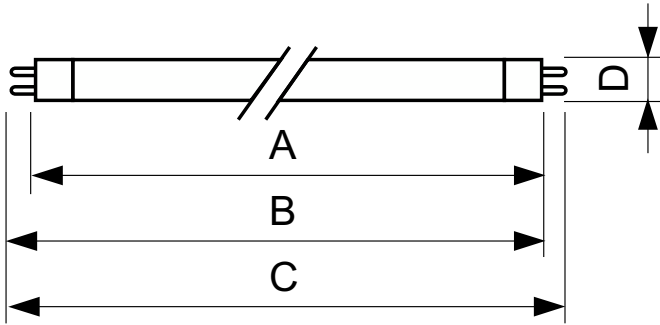

TUV TL Mini

TUV 20W FAM/10X25CC

TUV TL Mini lamps are slim double-ended UVC (germicidal) lamps used in residential water and air disinfection units. The small 16 mm diameter of the lamp allows for a small system design and design flexibility. TUV TL Mini lamps offer almost constant UV output over their complete lifetime, for maximum security of disinfection and high system efficacy.

Δεδομένα Προϊόντων

Γενικές πληροφορίες		Εγκριση και Εφαρμογή	
Βάση-κάλυμμα	G5	Περιεκτικότητα υδραργύρου (Hg) (ονομ.)	4,4 mg
Ωφέλιμη διάρκεια ζωής (ονομ.)	9.000 h		
Τεχνικά χαρακτηριστικά φωτισμού		UV	
Μείωση στην ωφέλιμη διάρκεια ζωής	20 %	Ακτινοβολία UV-C στις 100 ώρες	6,0 W
Χαρακτηριστικά ηλεκτρικής λειτουργίας		Στοιχεία προϊόντος	
Κατανάλωση ενέργειας	20,25 W	Όνομα παραγωγίας προϊόντος	TUV 20W FAM/10X25CC
Ένταση ρεύματος λαμπτήρα (ονομ.)	0,450 A	Πλήρες όνομα προϊόντος	TUV 20W FAM/10X25CC
Τάση (ονομ.)	45 V	Full EOC	872790081385200
		Υπολογισμένη περιγραφή τοπικού κωδικού B2B	TUV20WFAM
Μηχανικά εξαρτήματα και Περιβλημά		Κωδικός παραγωγίας	81385200
Καθαρό βάρος (τεμάχιο)	29.900 g	Αρ. υλικού (12NC)	928003404013
		Τοπικός κωδικός	TUV20WFAM
		Αριθμής - Ποσότητα ανά συσκευασία	1
		EAN/UPC - Προϊόν/Θήκη	8727900813852
		Αριθμής SAP - Πακέτα ανά εξωτερικό κουτί	250

TUV TL Mini

EAN/UPC - Κιβώτιο

8727900813876

Σχεδιάγραμμα διαστάσεων

Product	D (max)	B (max)	B (min)	C (max)	A (max)
TUV 20W FAM/10X25CC	16 mm	405,1 mm	402,7 mm	412,2 mm	398 mm

Φωτομετρικά δεδομένα

Spectral Power Distribution Colour - TUV 20W FAM/10X25CC