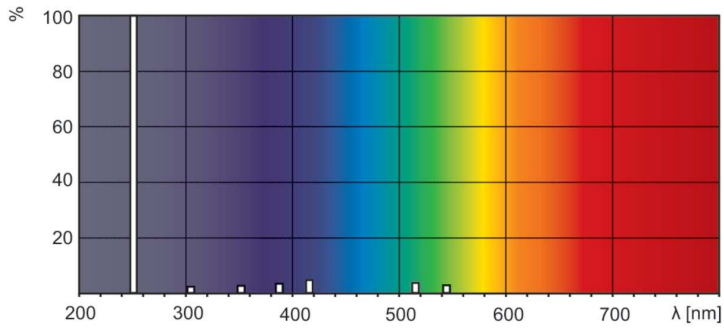

Δεδομένα Προϊόντων

Γενικές πληροφορίες		Εγκριση και Εφαρμογή	
Βάση-κάλυμμα	G5	Περιεκτικότητα υδραργύρου (Hg) (ονομ.)	4,4 mg
Ωφέλιμη διάρκεια ζωής (ονομ.)	9.000 h		
Τεχνικά χαρακτηριστικά φωτισμού		UV	
Μείωση στην ωφέλιμη διάρκεια ζωής	20 %	Ακτινοβολία UV-C στις 100 ώρες	6,0 W
Χαρακτηριστικά ηλεκτρικής λειτουργίας		Στοιχεία προϊόντος	
Κατανάλωση ενέργειας	20,25 W	Όνομα παραγωγίας προϊόντος	TUV 20W FAM/10X25CC
Ένταση ρεύματος λαμπτήρα (ονομ.)	0,450 A	Πλήρες όνομα προϊόντος	TUV 20W FAM/10X25CC
Τάση (ονομ.)	45 V	Full EOC	872790081385200
		Υπολογισμένη περιγραφή τοπικού κωδικού B2B	TUV20WFAM
Μηχανικά εξαρτήματα και Περιβλημά		Κωδικός παραγωγίας	81385200
Καθαρό βάρος (τεμάχιο)	29.900 g	Αρ. υλικού (12NC)	928003404013
		Τοπικός κωδικός	TUV20WFAM
		Αριθμής - Ποσότητα ανά συσκευασία	1
		EAN/UPC - Προϊόν/Θήκη	8727900813852
		Αριθμής SAP - Πακέτα ανά εξωτερικό κουτί	250

TUV TL Mini

EAN/UPC - Κιβώτιο

8727900813876

Σχεδιάγραμμα διαστάσεων

Product	D (max)	B (max)	B (min)	C (max)	A (max)
TUV 20W FAM/10X25CC	16 mm	405,1 mm	402,7 mm	412,2 mm	398 mm

Φωτομετρικά δεδομένα

Spectral Power Distribution Colour - TUV 20W FAM/10X25CC