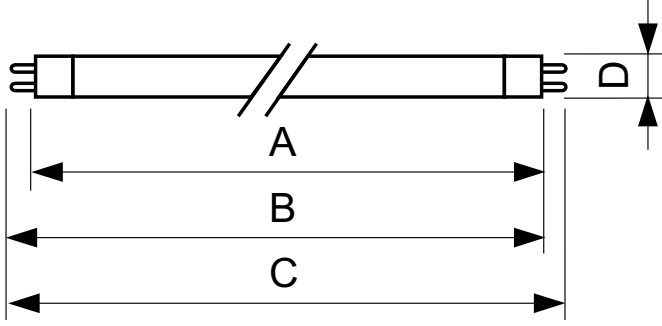

TUV TL Mini

Boyutlu çizim

Product	D (max)	C (max)	A (max)
TUV 25W FAM/10X25BOX	16 mm	531,1 mm