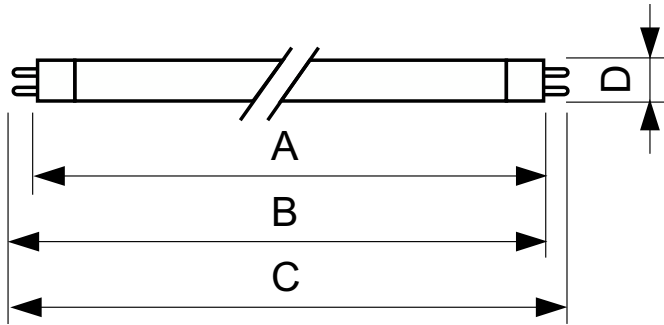

TUV TL Mini

Maatschets

Product	D (max)	C (max)	A (max)
TUV 25W FAM/10X25BOX	16 mm	531,1 mm