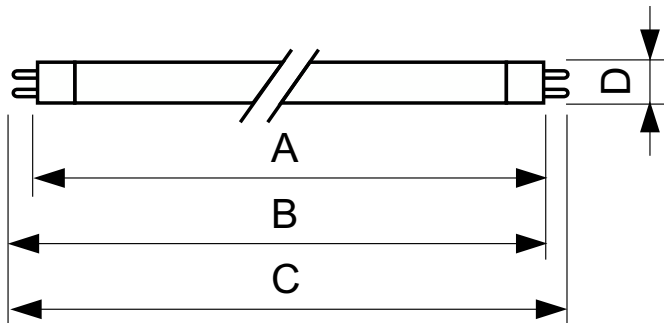

TUV TL Mini

TUV 25W FAM/10X25BOX

Lampes à décharge à vapeur de mercure basse pression avec une enveloppe de verre tubulaire

Mises en garde et sécurité

- Un bris de lampe est très peu susceptible d'influer sur votre santé. Si une lampe se brise, aérez la pièce pendant 30 minutes et retirez les morceaux, de préférence avec des gants. Placez-les dans un sac en plastique scellé et portez-le à votre site de gestion des déchets en vue de son recyclage. Évitez d'utiliser un aspirateur.

Données du produit

Informations générales	
Culot	G5
Durée de vie utile (nom.)	9.000 h
Données techniques de l'éclairage	
Dépréciation à la durée de vie utile	20 %
Fonctionnement et électricité	
Consommation électrique	23 W
Courant lampe (nom.)	0,350 A
Tension (nom.)	82 V
Mécanique et boîtier	
Poids net (pièce)	40,200 g
Approbation et application	
Taux de mercure (Hg) (nom.)	4,4 mg

UV	
Rayonnement UV-C à 100 heures	8,4 W
Données du produit	
Nom du produit de la commande	TUV 25W FAM/10X25BOX
Nom de produit complet	TUV 25W FAM/10X25BOX
Code EOC	871150088905827
Code de commande	8711500889058
Code 12NC	928002604013
Numérateur - Quantité par kit	1
Code EAN - Produit/Boîte	8711500889058
Conditionnement par carton	250
Codes EAN/UPC - Boîte	8711500889072

TUV TL Mini

Schéma dimensionnel

Product	D (max)	C (max)	A (max)
TUV 25W FAM/10X25BOX	16 mm	531,1 mm	