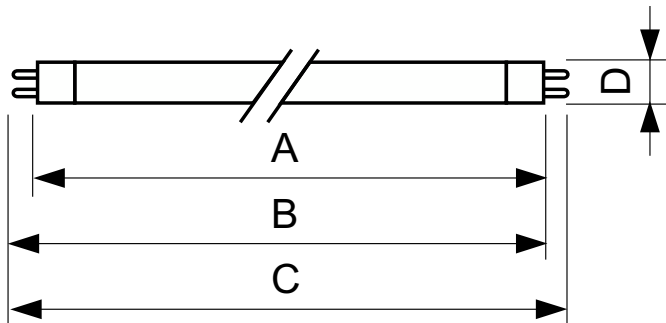

TUV TL Mini

TUV 25W FAM/10X25BOX

Lámparas de descarga de vapor de mercurio a baja presión con una ampolla tubular de cristal

Advertencias y seguridad

- Es muy poco probable que la rotura de una lámpara tenga algún efecto en la salud. Si se rompe una lámpara, ventile la habitación durante 30 minutos y retire los restos, preferiblemente con guantes. Colóquelos en una bolsa de plástico sellada y llévela al punto limpio para reciclaje de su vecindario. No utilice una aspiradora.

Datos del producto

Información general	
Base del casquillo	G5
Vida útil (nom.)	9.000 hora(s)
Datos técnicos de la luz	
Depreciación en vida útil	20 %
Operativos y eléctricos	
Consumo de energía	23 W
Corriente de lámpara (nom.)	0,350 A
Voltaje (nom.)	82 V
Mecánicos y de carcasa	
Peso neto (pieza)	40,200 g
Aprobación y aplicación	
Contenido de mercurio (Hg) (nom.)	4,4 mg

UV	
Radiación UV-C en 100 h	8,4 W
Datos de producto	
Nombre de producto del pedido	TUV 25W FAM/10X25BOX
Nombre completo del producto	TUV 25W FAM/10X25BOX
Full EOC	871150088905827
Código de pedido	88905827
Código 12NC	928002604013
Cantidad por paquete	1
EAN/UPC - Producto/Caja	8711500889058
Numerador SAP - Paquetes por caja exterior	250
Embalaje con código EAN/UPC	8711500889072

TUV TL Mini

Plano de dimensiones

Product	D (max)	C (max)	A (max)
TUV 25W FAM/10X25BOX	16 mm	531,1 mm	