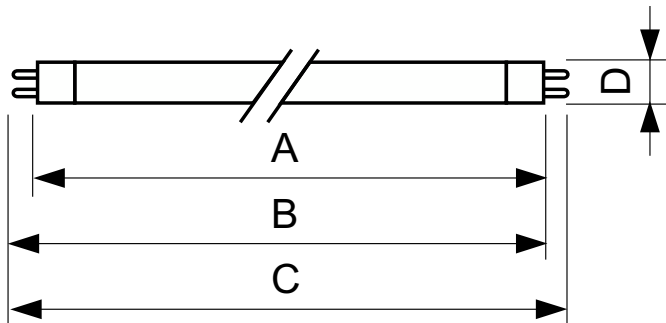

TUV TL Mini

TUV 25W FAM/10X25BOX

Nízkotlaké rtuťové výbojky se skleněnou trubicí

Varování a bezpečnost

- Je velmi nepravděpodobné, že by rozbití světelného zdroje mělo jakýkoli vliv na vaše zdraví. Pokud se světelný zdroj rozbije, vyvětrejte místnost po dobu 30 minut a odstraňte rozbité součásti, ideálně s použitím rukavic. Vložte je do uzavřeného plastového sáčku a ten zanechte do nejbližšího sběrného místa k recyklaci. Nepoužívejte vysavač.

Údaje o produktu

Obecné informace	
Patice krytky	G5
Životnost (jmen.)	9 000 h
Světelně technické	
Pokles při užitečné životnosti	20 %
Provozní a elektrické	
Spotřeba energie	23 W
Proud zdroje (jmen.)	0,350 A
Napětí (jmen.)	82 V
Mechanické a materiály	
Celková hmotnost (kus)	40,200 g
Certifikace a použití	
Obsah rtuti (Hg) (jmen.)	4,4 mg

UV záření	
UV-C záření při 100 h	8,4 W
Označení a balení	
Objednávací název produktu	TUV 25W FAM/10X25BOX
Celý název výrobku	TUV 25W FAM/10X25BOX
Full EOC	871150088905827
Kód objednávky	88905827
Číslo materiálu (12NC)	928002604013
Číslování – počet v balení	1
EAN/UPC – výrobek/pouzdro	8711500889058
Číslování SAP – balení v krabici	250
Pouzdro – EAN/UPC	8711500889072

TUV TL Mini

Rozměrové výkresy

Product	D (max)	C (max)	A (max)
TUV 25W FAM/10X25BOX	16 mm	531,1 mm	