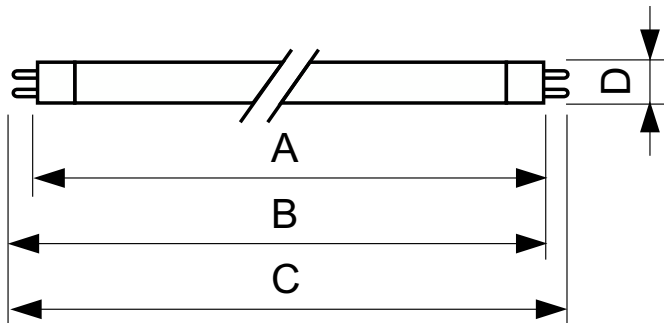

TUV TL Mini

TUV 11W FAM/10X25BOX

Lysrør i T5 eller T16 beregnet for desinfisering

Warnings and safety

- Det er svært lite sannsynlig at en lampe som går i stykker, vil påvirke helsen din. Hvis en lampe går i stykker, lufter du rommet i 30 minutter og fjerner delene, helst med hansker. Legg dem i en egen plastpose, og lever dem til et mottak for resirkulering. Ikke bruk støvsuger.

Produktdata

Generell informasjon	
Sokkelbase	G5
Brukstid (nom.)	9 000 time(r)
Teknisk belysning	
Forringelse ved brukslevetid	15 %
Drift og elektronikk	
Effektforbruk	11,5 W
lyskildestrøm (nom.)	0,4 A
Spenning (nom.)	34 V
Mekanikk og innfatning	
Nettvekt (stykk)	22,000 g
Godkjenning og bruksområde	
Lavt kvikksølv (Hg)-innhold (nom.)	4,4 mg
CE-merke	Ja

UV	
UV-C-stråling ved 100 timer	2,6 W
Produktdata	
Produktnavn for bestilling	TUV 11W FAM/10X25BOX
Fullstendig produktnavn	TUV 11W FAM/10X25BOX
Full EOC	871150055965427
Lokal kodebeskrivelse	3834200
Bestillingskode	928002204013
Materialenr. (12NC)	928002204013
Lokal bestillingskode	3834200
Antall – per pakke	1
EAN/UPC – produkt/boks	8711500559654
SAP-teller – pakker per utvendige	250
EAN/UPC – boks	8711500559715

TUV TL Mini

Målskisse

Product	D	C
TUV 11W FAM/10X25BOX	16 mm	226,3 mm

Fotometriske data

Spectral Power Distribution Colour - TUV 11W FAM/10X25BOX