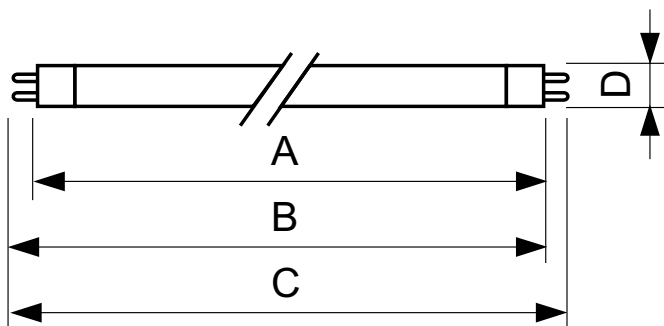

TUV TL Mini

EAN/UPC - Hölje

8711500638717

Måttskiss

Product	D	C
TUV 16W FAM/10X25BOX	16 mm	302,5 mm