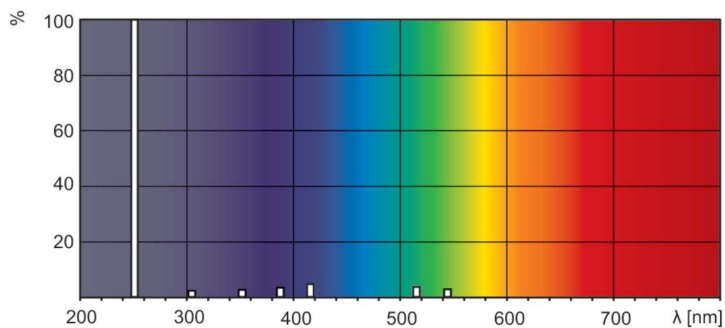

Fotometriska data

Spectral Power Distribution Colour - TUV 16W FAM/10X25BOX