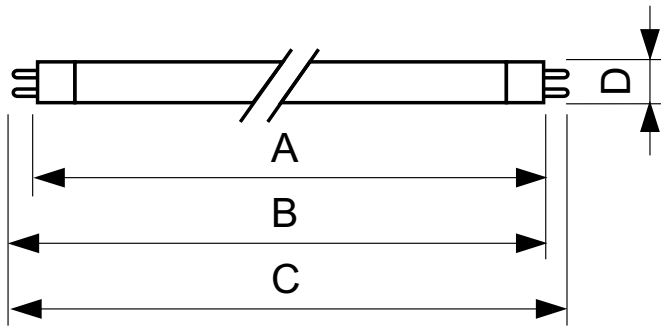

TUV TL Mini

TUV 16W FAM/10X25BOX

A TUV TL Mini é uma lâmpada fina UV-C (germicida) com duas bases usada em equipamentos residenciais de assepsia de água e do ar. O diâmetro reduzido (16 mm) da lâmpada possibilita a criação de sistemas pequenos e proporciona liberdade de criação. As lâmpadas TUV TL Mini oferecem saída quase constante de UV durante toda a vida útil, o que corresponde a certeza de assepsia e alta eficácia do sistema.

Dados do produto

Informações gerais		Dados mecânicos e de compartimento	
Casquilho	G5	Peso líquido (peça)	25,700 g
Vida útil (Nom.)	9.000 hora(s)	Aprovação e aplicação	
Dados técnicos de luz		Conteúdo de mercúrio (Hg) (Nom.)	4,4 mg
Depreciação na vida útil	15 %	UV	
Dados elétricos e de operação		Radiação UV-C a 100 h	4,2 W
Consumo de energia	15 W	Dados do produto	
Corrente de lâmpada (Nom.)	0,4 A	Nome de produto da encomenda	TUV 16W FAM/10X25BOX
Tensão (Nom.)	43 V	Nome do produto completo	TUV 16W FAM/10X25BOX
		Full EOC	871150063869427

TUV TL Mini

Descrição do código local	TUV 16W FAM/10X25BOX
Código de encomenda	928002004013
Nº do material (12NC)	928002004013
Código local	928002004013
Numerador – Quantidade por embalagem	1

EAN/UPC - produto/caixa	8711500638694
Numerador SAP – Embalagens por exterior	250
EAN/UPC - caixa	8711500638717

Desenho dimensional

Product	D	C
TUV 16W FAM/10X25BOX	16 mm	302,5 mm

Dados fotométricos

Spectral Power Distribution Colour – TUV 16W FAM/10X25BOX