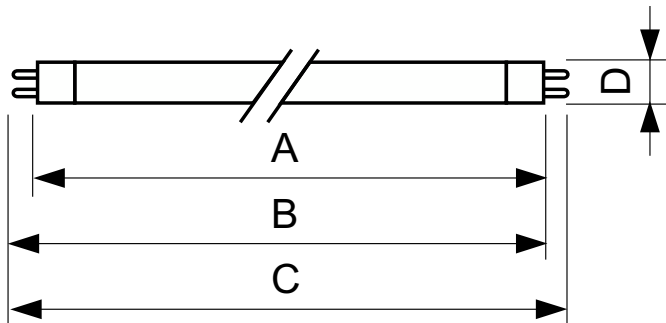

TUV TL Mini

Målskitse

Product	D	C
TUV 16W FAM/10X25BOX	16 mm	302,5 mm