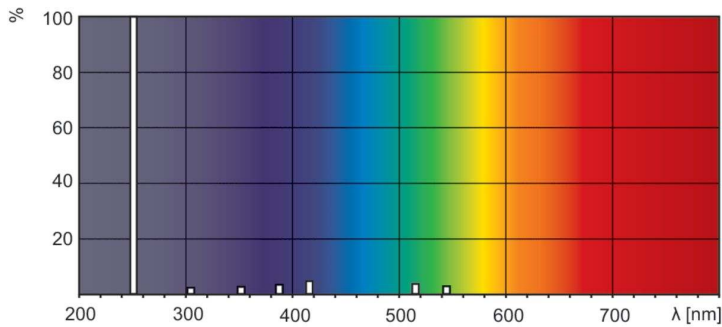

Dados fotométricos

Spectral Power Distribution Colour - TUV 8W FAM/10X25BOX