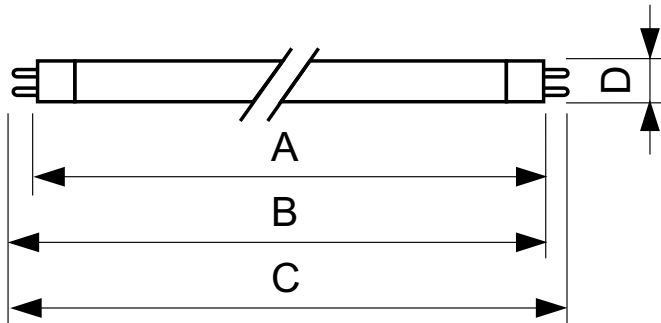

TUV TL Mini

Full EOC	871150062368327
Descrição do código local	DESINFECTATION FLUORESCENT LAMP
Código de encomenda	928001104013
Nº do material (12NC)	928001104013
Código local	TUV 8W
Numerador – Quantidade por embalagem	1

EAN/UPC - produto/caixa	8711500623683
Numerador SAP – Embalagens por exterior	250
EAN/UPC – caixa	8711500623706

Desenho dimensional

Product	D	C
TUV 8W FAM/10X25BOX	16 mm	302,5 mm