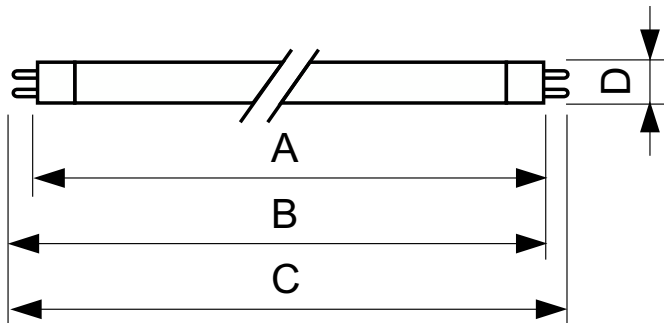

TUV TL Mini

TUV 8W FAM/10X25BOX

Lysrør i T5 eller T16 beregnet for desinfisering

Warnings and safety

- Det er svært lite sannsynlig at en lampe som går i stykker, vil påvirke helsen din. Hvis en lampe går i stykker, lufter du rommet i 30 minutter og fjerner delene, helst med hansker. Legg dem i en egen plastpose, og lever dem til et mottak for resirkulering. Ikke bruk støvsuger.

Produktdata

Generell informasjon	
Sokkelbase	G5
Brukstid (nom.)	9 000 time(r)
Teknisk belysning	
Forringelse ved brukslevetid	15 %
Drift og elektronikk	
Effektforbruk	7,1 W
lyskildestrøm (nom.)	0,145 A
Spenning (nom.)	56 V
Mekanikk og innfatning	
Nettvekt (stykk)	25,300 g
Godkjenning og bruksområde	
Lavt kvikksølv (Hg)-innhold (nom.)	4,4 mg
CE-merke	Ja

UV	
UV-C-stråling ved 100 timer	2,5 W
Produktdata	
Produktnavn for bestilling	TUV 8W FAM/10X25BOX
Fullstendig produktnavn	TUV 8W FAM/10X25BOX
Full EOC	871150062368327
Lokal kodebeskrivelse	3834264
Bestillingskode	928001104013
Materialenr. (12NC)	928001104013
Lokal bestillingskode	3834264
Antall – per pakke	1
EAN/UPC – produkt/boks	8711500623683
SAP-teller – pakker per utvendige	250
EAN/UPC – boks	8711500623706

TUV TL Mini

Målskisse

Product	D	C
TUV 8W FAM/10X25BOX	16 mm	302,5 mm

Fotometriske data

Spectral Power Distribution Colour - TUV 8W FAM/10X25BOX