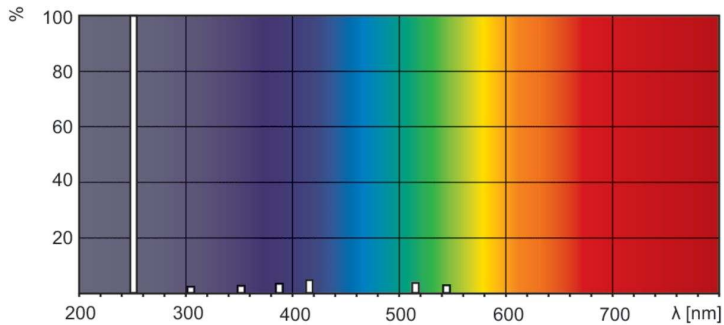

Datos fotométricos

Spectral Power Distribution Colour - TUV 8W FAM/10X25BOX