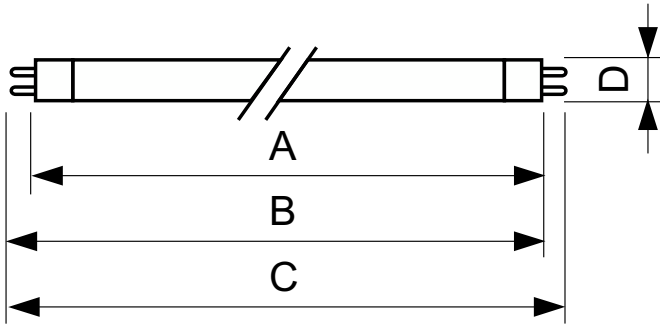

TUV TL Mini

Código del pedido	928001104013
N.º de material (12NC)	928001104013
Código local	299305
Numerador: cantidad por paquete	1
EAN/UPC: producto/caja	8711500623683

Numerador: paquetes por caja externa	250
EAN/UPC - Caja	8711500623706

Plano de dimensiones

Product	D	C
TUV 8W FAM/10X25BOX	16 mm	302.5 mm