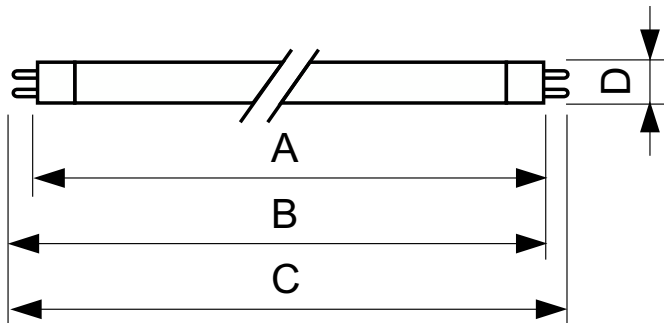

TUV TL Mini

Plano de dimensiones

Product	D	C
TUV 8W FAM/10X25BOX	16 mm	302,5 mm