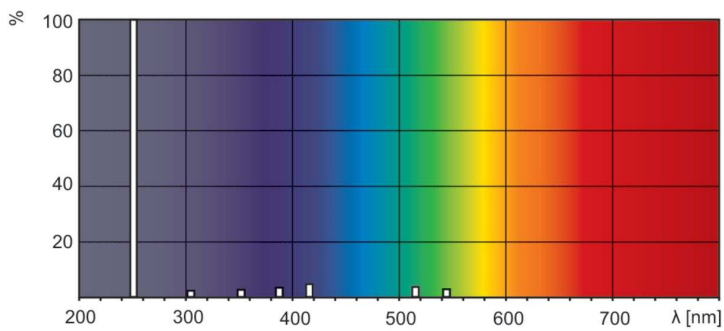

Datos fotométricos

Spectral Power Distribution Colour - TUV 8W FAM/10X25BOX