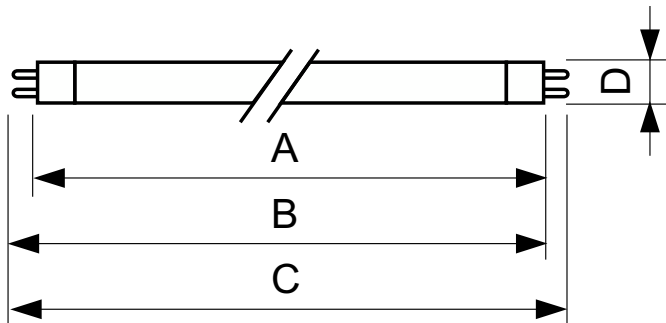

TUV TL Mini

TUV 8W FAM/10X25BOX

TUV TL Mini lyskilde er en slank UVC-lyskilde med to ender med en udledning på 253,7 nm. Lyskildens smalle diameter på 16 mm giver mulighed for et lille design med designfleksibilitet. TUV TL Mini lyskilde giver et næsten konstant UV-output i løbet af dens levetid.

Advarsler og sikkerhed

- Det er meget usandsynligt, at et brud på en lyskilde kan påvirke din sundhed. Hvis en lyskilde går i stykker, skal rummet udluftes i 30 minutter, og delene skal fjernes (det anbefales at bruge handsker). Læg delene i en lukket plastikpose, og aflever den på din lokale genbrugsstation. Brug ikke støvsuger.

Produkt data

Generelle oplysninger	
Fod	G5
Driftslevetid (nom.)	9.000 t
Lysteknisk	
Foringelse i løbet af driftslevetid	15 %
Drift og el	
Strømforbrug	7,1 W
Lyskildens strømstyrke (nom.)	0,145 A
Spænding (nom.)	56 V
Mekanik og armaturhus	
Nettovægt (stykke)	25,300 g
Godkendelse og anvendelsesområde	
Indhold af kviksølv (Hg) (nom.)	4,4 mg
CE-mærke	Ja

TUV TL Mini

Målskitse

Product	D	C
TUV 8W FAM/10X25BOX	16 mm	302,5 mm

Fotometriske data

Spectral Power Distribution Colour - TUV 8W FAM/10X25BOX