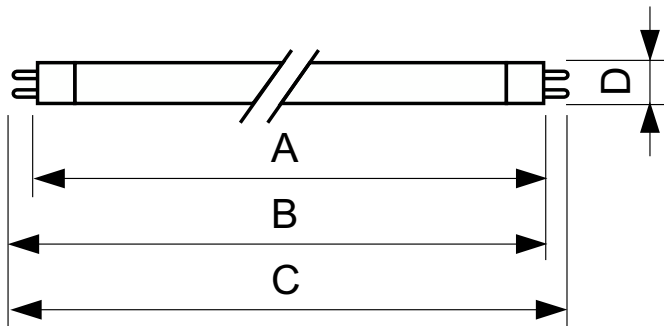

TUV TL Mini

Räknare - antal förpackningar per kartong	250
EAN/UPC - Hölje	8711500623669

Måttskiss

Product	D	C
TUV 6W FAM/10X25BOX	16 mm	226,3 mm