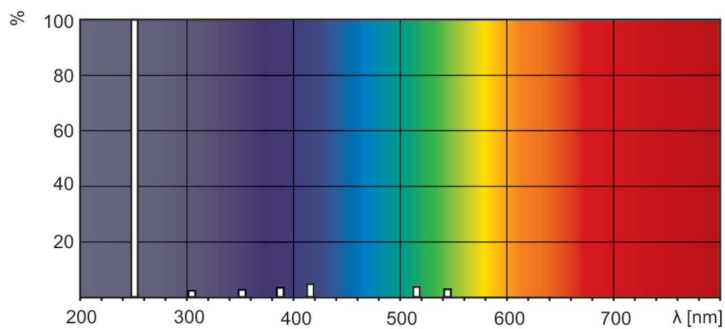

Fotometriska data

Spectral Power Distribution Colour - TUV 6W FAM/10X25BOX