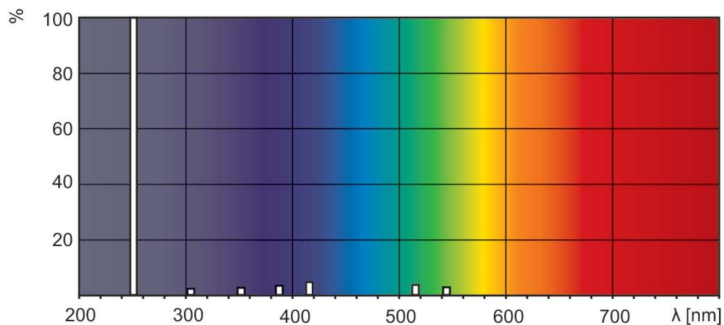

Dados fotométricos

Spectral Power Distribution Colour – TUV 6W FAM/10X25BOX