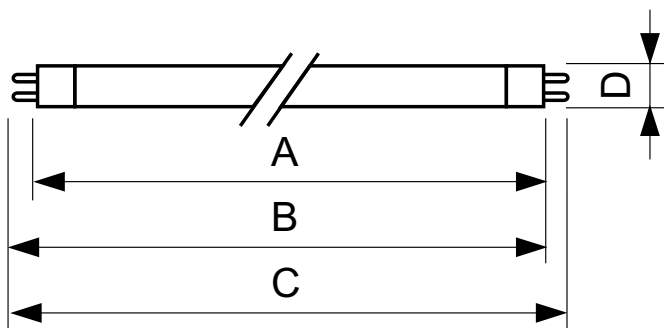

Purificação de ar e água Mini

Código de encomenda	62364527
N.º material (12NC)	928000704013
Código de encomenda local	23038
Numerador – Quantidade por embalagem	1
EAN/UPC – Produto/caixa	8711500623645

Numerador – Embalagens por caixa exterior	250
EAN/UPC – Caso	8711500623669

Desenho dimensional

Product	D	C
TUV 6W FAM/10X25BOX	16 mm	226,3 mm