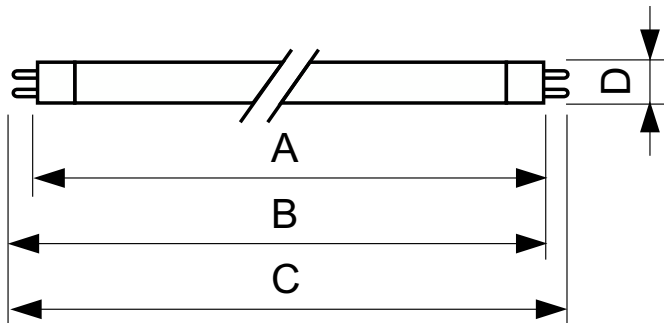

TUV TL Mini

TUV 6W FAM/10X25BOX

Lysrør i T5 eller T16 beregnet for desinfisering

Warnings and safety

- Det er svært lite sannsynlig at en lampe som går i stykker, vil påvirke helsen din. Hvis en lampe går i stykker, lufter du rommet i 30 minutter og fjerner delene, helst med hansker. Legg dem i en egen plastpose, og lever dem til et mottak for resirkulering. Ikke bruk støvsuger.

Produktdata

Generell informasjon	
Sokkelbase	G5
Brukstid (nom.)	9 000 time(r)
Teknisk belysning	
Forringelse ved brukslevetid	20 %
Drift og elektronikk	
Effektforbruk	6 W
lyskildestrøm (nom.)	0,16 A
Spenning (nom.)	42 V
Mekanikk og innfatning	
Nettvekt (stykk)	21,000 g
Godkjenning og bruksområde	
Lavt kvikksølv (Hg)-innhold (nom.)	4,4 mg
CE-merke	Ja

UV	
UV-C-stråling ved 100 timer	1,9 W
Produktdata	
Produktnavn for bestilling	TUV 6W FAM/10X25BOX
Fullstendig produktnavn	TUV 6W FAM/10X25BOX
Full EOC	871150062364527
Lokal kodebeskrivelse	3834263
Bestillingskode	928000704013
Materialenr. (12NC)	928000704013
Lokal bestillingskode	3834263
Antall – per pakke	1
EAN/UPC – produkt/boks	8711500623645
SAP-teller – pakker per utvendige	250
EAN/UPC – boks	8711500623669

TUV TL Mini

Målskisse

Product	D	C
TUV 6W FAM/10X25BOX	16 mm	226,3 mm

Fotometriske data

Spectral Power Distribution Colour - TUV 6W FAM/10X25BOX