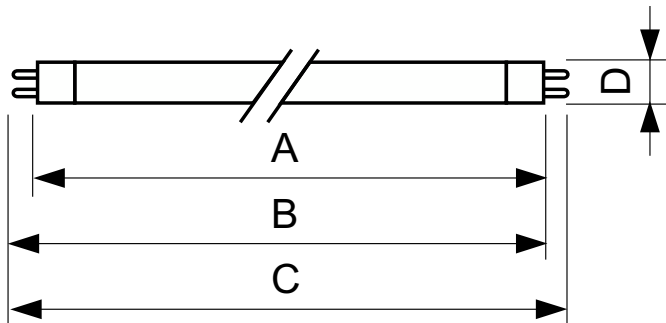

TUV TL Mini

TUV 6W FAM/10X25BOX

Lampes à décharge à vapeur de mercure basse pression avec une enveloppe de verre tubulaire

Mises en garde et sécurité

- Un bris de lampe est très peu susceptible d'influer sur votre santé. Si une lampe se brise, aérez la pièce pendant 30 minutes et retirez les morceaux, de préférence avec des gants. Placez-les dans un sac en plastique scellé et portez-le à votre site de gestion des déchets en vue de son recyclage. Évitez d'utiliser un aspirateur.

Données du produit

Informations générales	
Culot	G5
Durée de vie utile (nom.)	9'000 h
Données techniques de l'éclairage	
Dépréciation à la durée de vie utile	20 %
Fonctionnement et électricité	
Consommation électrique	6 W
Courant lampe (nom.)	0.16 A
Tension (nom.)	42 V
Mécanique et boîtier	
Poids net (pièce)	21.000 g
Approbation et application	
Taux de mercure (Hg) (nom.)	4.4 mg
Marquage CE	Oui

UV	
Rayonnement UV-C à 100 heures	1.9 W
Données du produit	
Nom du produit de la commande	TUV 6W FAM/10X25BOX
Nom de produit complet	TUV 6W FAM/10X25BOX
Code EOC	871150062364527
Code de commande	62364527
Code 12NC	928000704013
Code de commande local	TUV6W
Numérateur - Quantité par kit	1
Code EAN - Produit/Boîte	8711500623645
Conditionnement par carton	250
Codes EAN/UPC - Boîte	8711500623669

TUV TL Mini

Schéma dimensionnel

Product	D	C
TUV 6W FAM/10X25BOX	16 mm	226.3 mm

Données photométriques

Spectral Power Distribution Colour - TUV 6W FAM/10X25BOX