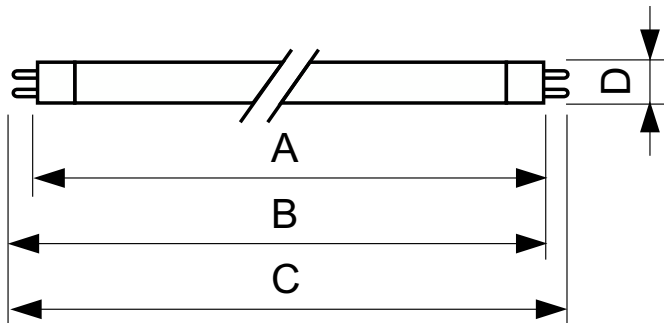

TUV TL Mini

TUV 6W FAM/10X25BOX

TUV TL Mini lyskilde er en slank UVC-lyskilde med to ender med en udledning på 253,7 nm. Lyskildens smalle diameter på 16 mm giver mulighed for et lille design med designfleksibilitet. TUV TL Mini lyskilde giver et næsten konstant UV-output i løbet af dens levetid.

Advarsler og sikkerhed

- Det er meget usandsynligt, at et brud på en lyskilde kan påvirke din sundhed. Hvis en lyskilde går i stykker, skal rummet udluftes i 30 minutter, og delene skal fjernes (det anbefales at bruge handsker). Læg delene i en lukket plastikpose, og aflever den på din lokale genbrugsstation. Brug ikke støvsuger.

Produkt data

Generelle oplysninger		CE-mærke	
Fod	G5		Ja
Driftslevetid (nom.)	9.000 t		
Lysteknisk		UV	
Foringelse i løbet af driftslevetid	20 %	UV-C-stråling efter 100 timer	1,9 W
Drift og el		Produktdata	
Strømforbrug	6 W	Ordreprodukt navn	TUV 6W FAM/10X25BOX
Lyskildens strømstyrke (nom.)	0,16 A	Det fulde produkt navn	TUV 6W FAM/10X25BOX
Spænding (nom.)	42 V	Full EOC	871150062364527
Mekanik og armaturhus		Ordrekode	928000704013
Nettovægt (stykke)	21,000 g	Materialenr. (12NC)	928000704013
		Tæller – antal pr. pakke	1
Godkendelse og anvendelsesområde		EAN/UPC – Produkt/Æske	8711500623645
Indhold af kviksølv (Hg) (nom.)	4,4 mg	Tæller – antal pakker pr. kasse (udvendig emballage)	250
		EAN/UPC – kasse	8711500623669

TUV TL Mini

Målskitse

Product	D	C
TUV 6W FAM/10X25BOX	16 mm	226,3 mm

Fotometriske data

Spectral Power Distribution Colour - TUV 6W FAM/10X25BOX