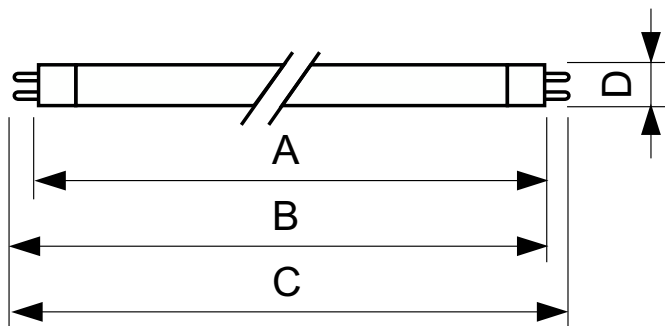

"Blacklight Blue" TL Mini

Lokal kod	8348662
Räknare – antal per förpackning	1
EAN/UPC - Produkt/fodral	8711500950987
Räknare - antal förpackningar per kartong	250

EAN/UPC - Hölje	8711500950970

Måttskiss

Product	D (max)	A (max)	B (max)	B (min)	C (max)
TL 6W BLB 1FM/10X25CC	16 mm	212,1 mm	219,2 mm	216,8 mm	226,3 mm