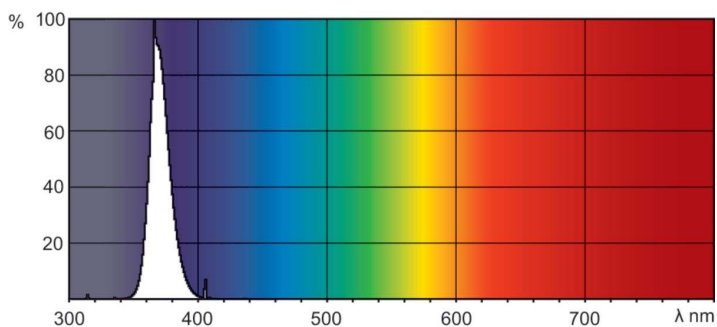

### Fotometriska data

Spectral Power Distribution Colour - TL 6W BLB 1FM/10X25CC