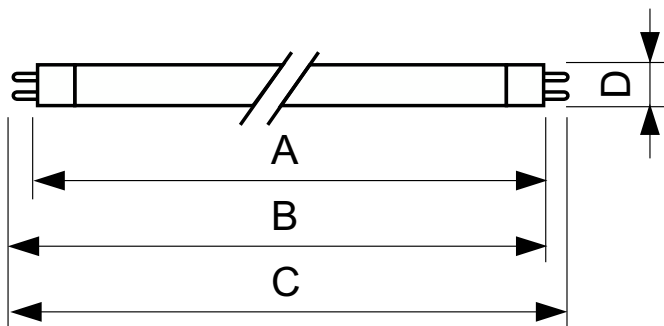

Údaje o produkte

Všeobecné informácie	
Pätica	G5
Životnosť pri 50 % chybivosti (nom.)	8 000 h
Svetelné technické	
Kód farby	108 [08 lead free glass]
Označenie farby	Blacklight Blue
Prevádzkové a elektrické	
Spotreba	6,0 W
Prúd svetelného zdroja (nom.)	0,170 A
Napätie (nom.)	42 V

Mechanické časti a teleso	
Tvar žiarovky	T5
Čistá hmotnosť (kus)	24,700 g
Schválenie a použitie	
Značka CE	Áno
Údaje o produkte	
Objednávkový názov produktu	TL 6W BLB 1FM/10X25CC
Úplný názov produktu	TL 6W BLB 1FM/10X25CC
Úplný kód produktu	871150095098727
Objednávkový kód	95098727
Č. materiálu (12NC)	928000510803

Rozmerový obrázok

Product	D (max)	A (max)	B (max)	B (min)	C (max)
TL 6W BLB 1FM/10X25CC	16 mm	212,1 mm	219,2 mm	216,8 mm	226,3 mm

Fotometrické údaje

Spectral Power Distribution Colour - TL 6W BLB 1FM/10X25CC