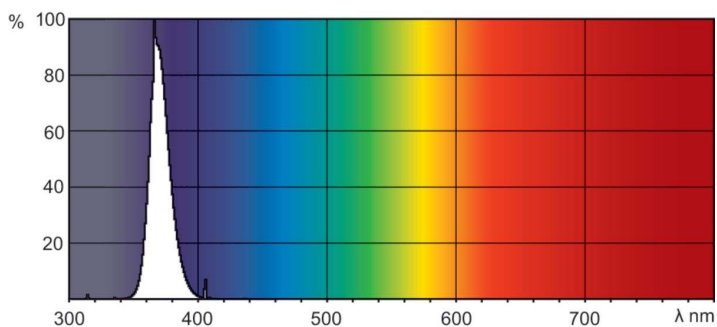

Rozmerový obrázok

Product	D (max)	A (max)	B (max)	B (min)	C (max)
TL 6W BLB 1FM/10X25CC	16 mm	212,1 mm	219,2 mm	216,8 mm	226,3 mm

Fotometrické údaje

Spectral Power Distribution Colour - TL 6W BLB 1FM/10X25CC