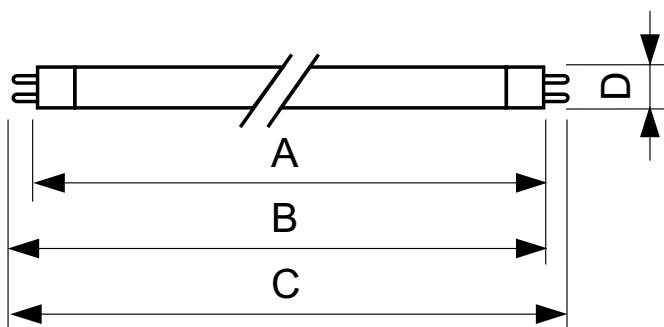

Luz preta e cores Mini

TL 6W BLB 1FM/10X25CC

Esta lâmpada em miniatura TL (diâmetro do tubo de 16 mm) é fabricada em vidro de retro iluminação azul (azul escuro), que transmite radiação UV-A, embora com um mínimo de luz visível. Representa uma solução perfeita para uma detecção rápida de materiais reflectores de UV. Utiliza-se especialmente em testes, inspecções e análises em vários ramos da indústria, como, por exemplo, a criminologia, filatelia e medicina. Além disso, aplica-se para criar efeitos especiais na indústria do entretenimento, como, por exemplo, em clubes nocturnos e salas de espectáculos.

Dados do produto

Informações gerais		Peso líquido (Peça)	
Casquilho	G5		24,700 g
Vida útil até 50% de falhas (Nom.)	8.000 h	Aprovação e aplicação	
Caraterísticas técnicas da luz		Marca CE	Sim
Código da cor	108 [08 lead free glass]	Dados do produto	
Designação da cor	Retroiluminação azul	Nome de produto da encomenda	TL 6W BLB 1FM/10X25CC
Funcionamento e caraterísticas elétricas		Nome do produto completo	TL 6W BLB 1FM/10X25CC
Consumo de Energia	6,0 W	Código do produto completo	871150095098727
Corrente de lâmpada (Nom.)	0,170 A	Código de encomenda	95098727
Tensão (Nom.)	42 V	N.º material (I2NC)	928000510803
Características mecânicas e compartimento		Numerador – Quantidade por embalagem	1
Formato da lâmpada	T5	EAN/UPC – Produto/caixa	8711500950987
		Numerador – Embalagens por caixa exterior	250
		EAN/UPC – Caso	8711500950970

Luz preta e cores Mini

Desenho dimensional

Product	D (max)	A (max)	B (max)	B (min)	C (max)
TL 6W BLB 1FM/10X25CC	16 mm	212,1 mm	219,2 mm	216,8 mm	226,3 mm

Dados fotométricos

Spectral Power Distribution Colour - TL 6W BLB 1FM/10X25CC