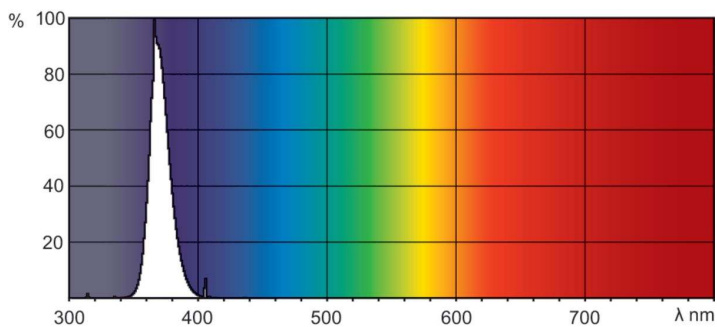

Luz preta e cores Mini

TL 6W BLB 1FM/10X25CC

Esta lâmpada em miniatura TL (diâmetro do tubo de 16 mm) é fabricada em vidro de retro iluminação azul (azul escuro), que transmite radiação UV-A, embora com um mínimo de luz visível. Representa uma solução perfeita para uma detecção rápida de materiais reflectores de UV. Utiliza-se especialmente em testes, inspecções e análises em vários ramos da indústria, como, por exemplo, a criminologia, filatelia e medicina. Além disso, aplica-se para criar efeitos especiais na indústria do entretenimento, como, por exemplo, em clubes nocturnos e salas de espectáculos.

Dados do produto

Informações gerais		Peso líquido (Peça)	
Casquilho	G5		24,700 g
Vida útil até 50% de falhas (Nom.)	8.000 h	Aprovação e aplicação	
Caraterísticas técnicas da luz		Marca CE	Sim
Código da cor	108 [08 lead free glass]	Dados do produto	
Designação da cor	Retroiluminação azul	Nome de produto da encomenda	TL 6W BLB 1FM/10X25CC
Funcionamento e caraterísticas elétricas		Nome do produto completo	TL 6W BLB 1FM/10X25CC
Consumo de Energia	6,0 W	Código do produto completo	871150095098727
Corrente de lâmpada (Nom.)	0,170 A	Código de encomenda	95098727
Tensão (Nom.)	42 V	N.º material (I2NC)	928000510803
Características mecânicas e compartimento		Numerador – Quantidade por embalagem	1
Formato da lâmpada	T5	EAN/UPC – Produto/caixa	8711500950987
		Numerador – Embalagens por caixa exterior	250
		EAN/UPC – Caso	8711500950970

Luz preta e cores Mini

Desenho dimensional

Product	D (max)	A (max)	B (max)	B (min)	C (max)
TL 6W BLB 1FM/10X25CC	16 mm	212,1 mm	219,2 mm	216,8 mm	226,3 mm

Dados fotométricos

Spectral Power Distribution Colour - TL 6W BLB 1FM/10X25CC