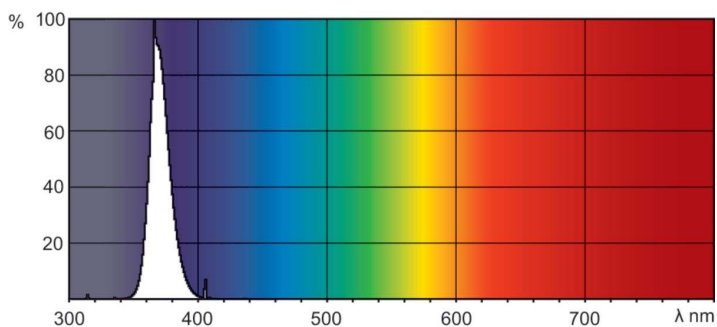

Produktdata

Generell informasjon		Mekanikk og innfatning	
Sokkelbase	G5	Lyspæreform	T5
Levetid til 50 % lystap (nom.)	8 000 time(r)	Nettvekt (stykk)	24,700 g
Teknisk belysning		Godkjenning og bruksområde	
Fargekode	108 [08 lead free glass]	CE-merke	Ja
Fargebetegnelse	Blacklight Blue		
Drift og elektronikk		Produktdata	
Effektforbruk	6,0 W	Produktnavn for bestilling	TL 6W BLB 1FM/10X25CC
lyskildestrøm (nom.)	0,170 A	Fullstendig produktnavn	TL 6W BLB 1FM/10X25CC
Spenning (nom.)	42 V	Full EOC	871150095098727
		Lokal kodebeskrivelse	3832217
		Bestillingskode	928000510803
		Materialenr. (12NC)	928000510803

Målskisse

Product	D (max)	A (max)	B (max)	B (min)	C (max)
TL 6W BLB 1FM/10X25CC	16 mm	212,1 mm	219,2 mm	216,8 mm	226,3 mm

Fotometriske data

Spectral Power Distribution Colour - TL 6W BLB 1FM/10X25CC