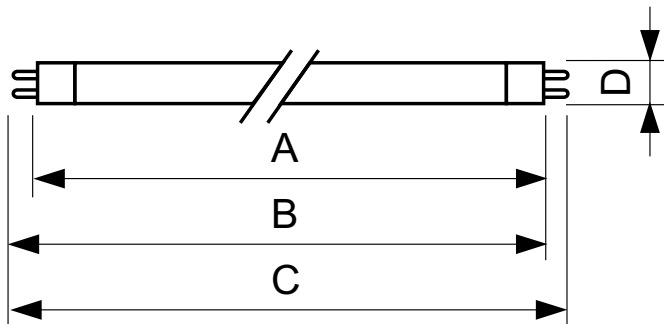

Produktdata

Generell informasjon		Mekanikk og innfatning	
Sokkelbase	G5	Lyspæreform	T5
Levetid til 50 % lystap (nom.)	8 000 time(r)	Nettvekt (stykk)	24,700 g
Teknisk belysning		Godkjenning og bruksområde	
Fargekode	108 [08 lead free glass]	CE-merke	Ja
Fargebetegnelse	Blacklight Blue		
Drift og elektronikk		Produktdata	
Effektforbruk	6,0 W	Produktnavn for bestilling	TL 6W BLB 1FM/10X25CC
lyskildestrøm (nom.)	0,170 A	Fullstendig produktnavn	TL 6W BLB 1FM/10X25CC
Spenning (nom.)	42 V	Full EOC	871150095098727
		Lokal kodebeskrivelse	3832217
		Bestillingskode	928000510803
		Materialenr. (12NC)	928000510803

Målskisse

Product	D (max)	A (max)	B (max)	B (min)	C (max)
TL 6W BLB 1FM/10X25CC	16 mm	212,1 mm	219,2 mm	216,8 mm	226,3 mm

Fotometriske data

Spectral Power Distribution Colour - TL 6W BLB 1FM/10X25CC