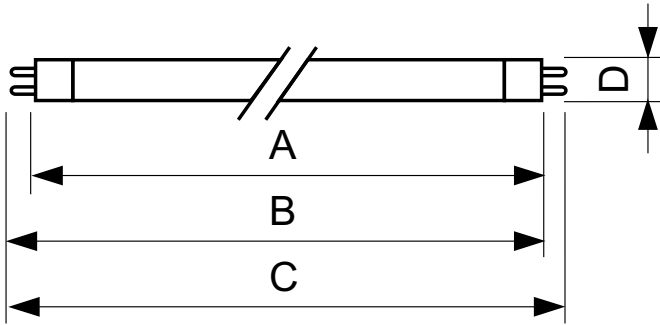

### Termék adatok

Általános információ		Mechanika és tokozás	
Fejelés - foglalat	G5	Fényforrásbúra formája	T5
Élettartam az 50%-os meghibásodási arányig (névleges)	8 000 h	Nettó tömeg (darab)	24,700 g
Technikai adatok		Tanúsítvány és alkalmazási területek	
Színkód	108 [08 lead free glass]	CE jelölés	Igen
Színmegjelölés	Blacklight Blue	Termékadatok	
Működtetés és elektronika		A termék megrendelési neve	TL 6W BLB 1FM/10X25CC
Teljesítményfelvétel	6,0 W	Teljes terméknév	TL 6W BLB 1FM/10X25CC
Fényforrás árama (névleges)	0,170 A	Full EOC	871150095098727
Feszültség (névleges)	42 V	Rendelési kód	95098727
		Cikkszám (12NC)	928000510803

### Méretezett rajza

Product	D (max)	A (max)	B (max)	B (min)	C (max)
TL 6W BLB 1FM/10X25CC	16 mm	212,1 mm	219,2 mm	216,8 mm	226,3 mm

### Fotometriai adatok

Spectral Power Distribution Colour - TL 6W BLB 1FM/10X25CC