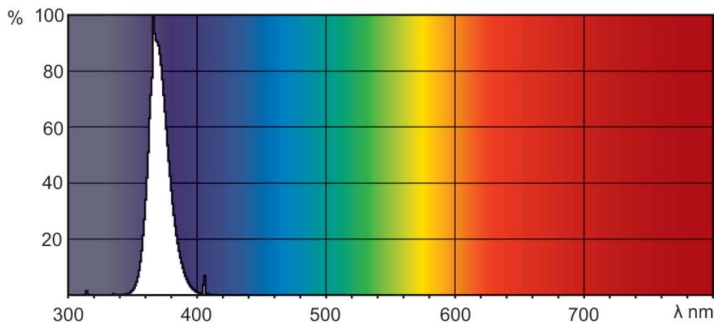

### Termék adatok

Általános információ		Mechanika és tokozás	
Fejelés - foglalat	G5	Fényforrásbúra formája	T5
Élettartam az 50%-os meghibásodási arányig (névleges)	8 000 h	Nettó tömeg (darab)	24,700 g
Technikai adatok		Tanúsítvány és alkalmazási területek	
Színkód	108 [08 lead free glass]	CE jelölés	Igen
Színmegjelölés	Blacklight Blue	Termékadatok	
Működtetés és elektronika		A termék megrendelési neve	TL 6W BLB 1FM/10X25CC
Teljesítményfelvétel	6,0 W	Teljes terméknév	TL 6W BLB 1FM/10X25CC
Fényforrás árama (névleges)	0,170 A	Full EOC	871150095098727
Feszültség (névleges)	42 V	Rendelési kód	95098727
		Cikkszám (12NC)	928000510803

### Fotometriai adatok

Spectral Power Distribution Colour - TL 6W BLB 1FM/10X25CC