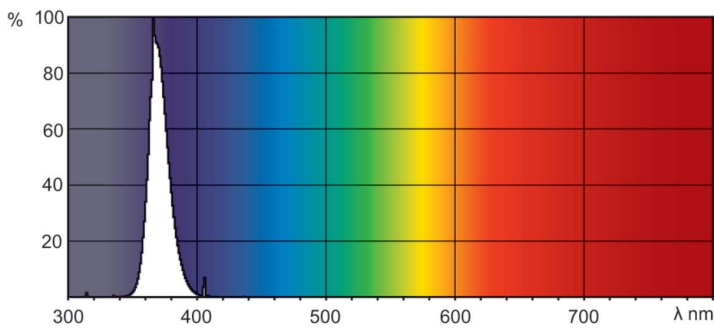

Product	D (max)	A (max)	B (max)	B (min)	C (max)
TL 6W BLB 1FM/10X25CC	16 mm	212,1 mm	219,2 mm	216,8 mm	226,3 mm

Valonjakotiedot

Spectral Power Distribution Colour - TL 6W BLB 1FM/10X25CC