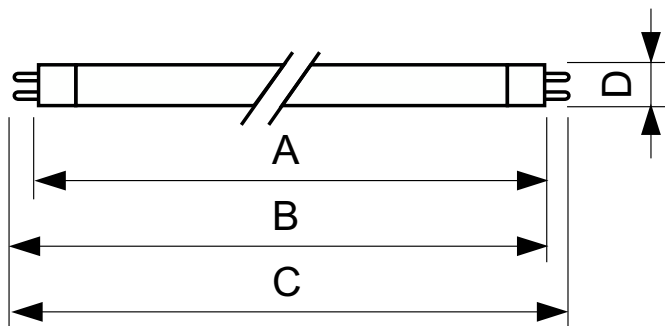

### Produkt data

| Generelle oplysninger         |                          |
|-------------------------------|--------------------------|
| Fod                           | G5                       |
| Levetid til 50 % fejl (nom.)  | 8.000 t                  |
| Lysteknisk                    |                          |
| Farvekode                     | 108 [08 lead free glass] |
| Farvebetegnelse               | Blacklightblå            |
| Drift og el                   |                          |
| Strømforbrug                  | 6,0 W                    |
| Lyskildens strømstyrke (nom.) | 0,170 A                  |
| Spænding (nom.)               | 42 V                     |

| Mekanik og armaturhus            |                       |
|----------------------------------|-----------------------|
| Lyskildeform                     | T5                    |
| Nettovægt (stykke)               | 24,700 g              |
| Godkendelse og anvendelsesområde |                       |
| CE-mærke                         | Ja                    |
| Produktdata                      |                       |
| Ordreproduktnavn                 | TL 6W BLB 1FM/10X25CC |
| Det fulde produktnavn            | TL 6W BLB 1FM/10X25CC |
| Full EOC                         | 871150095098727       |
| Beskrivelse af lokal kode        | 2051123031            |
| Ordrekode                        | 928000510803          |

### Målskitse

| Product               | D (max) | A (max)  | B (max)  | B (min)  | C (max)  |
|-----------------------|---------|----------|----------|----------|----------|
| TL 6W BLB 1FM/10X25CC | 16 mm   | 212,1 mm | 219,2 mm | 216,8 mm | 226,3 mm |