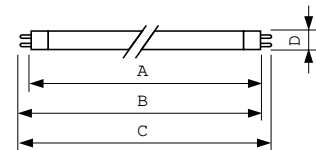

Produkt Daten

Allgemeine Informationen		Betrieb und Elektrik	
Sockel	G5	Systemleistung	6,0 W
Referenz für Lichtstrommessung	Sphere	Lampenstrom (Nom)	0,160 A
Lebensdauer bis 50 % Ausfall (Nom.)	10.000 Stunde(n)	Spannung (Nom)	42 V
Lichttechnische Daten		Lichtregelung und Dimmen	
Farbcode	33-640	Dimmbar	Ja
Lichtstrom	260 lm	Mechanik und Gehäuse	
Lichtfarbe	Kaltweiß (CW)	Kolbenform	T5
Farbkoordinate X (Nom)	0,38	Nettogewicht (Stück)	21,000 g
Farbkoordinate Y (nom.)	0,38	Genehmigung und Anwendung	
Ähnlichste Farbtemperatur	4000 K	Energieeffizienzklasse	G
Nennlichtausbeute (Nom)	43 lm/W	Quecksilbergehalt (max.)	2,5 mg
Farbwiedergabeindex (CRI)	59		

TL Mini Standardfarben

Quecksilbergehalt (Nom)	4,4 mg
Energieverbrauch kWh/1.000 Std.	6 kWh
EPREL-Registrierungsnummer	423488

Produktdaten

Bestell-Produktname	TL Mini EL 6W/33-640 FAM/10X25BOX
Gesamtbezeichnung des Produkts	TL Mini EL 6W/33-640 FAM/10X25BOX
Gesamt-Produktcode	871150071583827
Bestellcode	71583827

Product	D (max)	A (max)	B (max)	B (min)	C (max)
TL Mini EL 6W/33-640 FAM/10X25BOX	16 mm	212,1 mm	219,2 mm	216,8 mm	226,3 mm

Photometrische Daten

Spectral Power Distribution Colour - TL Mini EL 6W/33-640 FAM/10X25BOX