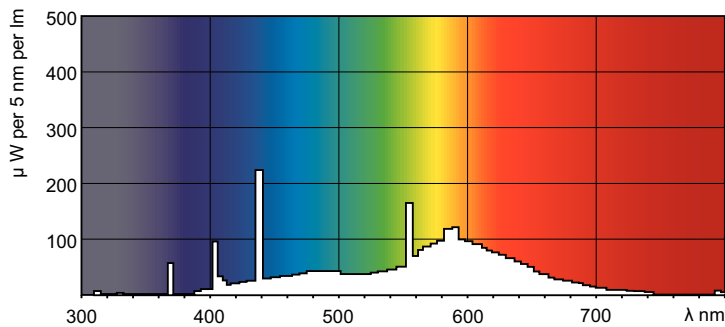

Produkt Daten

Allgemeine Informationen		Betrieb und Elektrik	
Sockel	G5	Systemleistung	6,0 W
Referenz für Lichtstrommessung	Sphere	Lampenstrom (Nom)	0,160 A
Lebensdauer bis 50 % Ausfall (Nom.)	10.000 Stunde(n)	Spannung (Nom)	42 V
Lichttechnische Daten		Lichtregelung und Dimmen	
Farbcode	33-640	Dimmbar	Ja
Lichtstrom	260 lm	Mechanik und Gehäuse	
Lichtfarbe	Kaltweiß (CW)	Kolbenform	T5
Farbkoordinate X (Nom)	0,38	Nettogewicht (Stück)	21,000 g
Farbkoordinate Y (nom.)	0,38	Genehmigung und Anwendung	
Ähnlichste Farbtemperatur	4000 K	Energieeffizienzklasse	G
Nennlichtausbeute (Nom)	43 lm/W	Quecksilbergehalt (max.)	2,5 mg
Farbwiedergabeindex (CRI)	59		

TL Mini Standardfarben

Quecksilbergehalt (Nom)	4,4 mg
Energieverbrauch kWh/1.000 Std.	6 kWh
EPREL-Registrierungsnummer	423488

Produktdaten

Bestell-Produktname	TL Mini EL 6W/33-640 FAM/10X25BOX
Gesamtbezeichnung des Produkts	TL Mini EL 6W/33-640 FAM/10X25BOX
Gesamt-Produktcode	871150071583827
Bestellcode	71583827

Product	D (max)	A (max)	B (max)	B (min)	C (max)
TL Mini EL 6W/33-640 FAM/10X25BOX	16 mm	212,1 mm	219,2 mm	216,8 mm	226,3 mm

Photometrische Daten

Spectral Power Distribution Colour - TL Mini EL 6W/33-640 FAM/10X25BOX