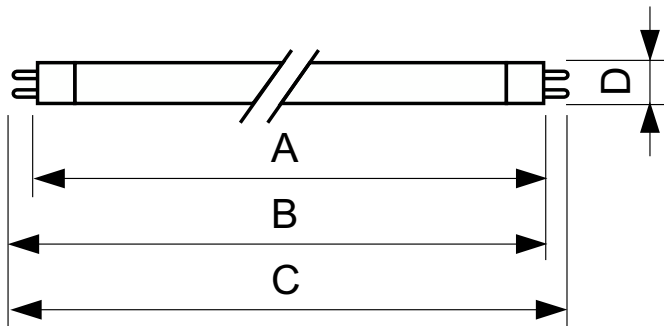

TUV TL Mini

Räknare - antal förpackningar per kartong	250
EAN/UPC - Hölje	8711500638748

Måttskiss

Product	D	C
TUV 4W FAM/10X25BOX	16 mm	150,1 mm