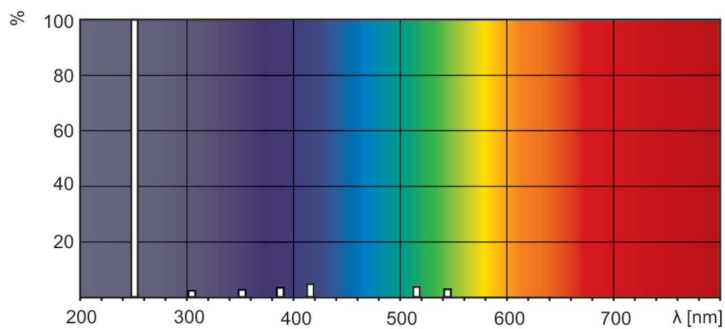

Fotometriska data

Spectral Power Distribution Colour - TUV 4W FAM/10X25BOX