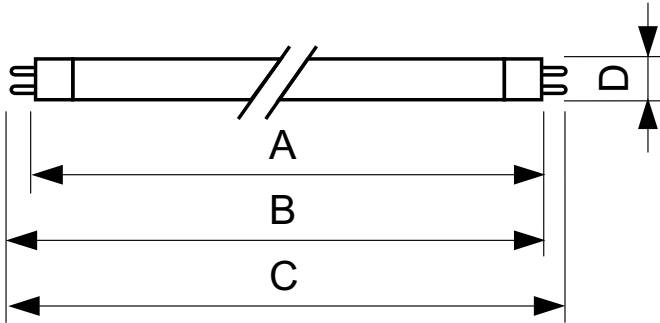

TUV TL Mini

Full EOC	871150063872427
Descrição do código local	DESINFECTATION FLUORESCENT LAMPS
Código de encomenda	928000104013
Nº do material (12NC)	928000104013
Código local	TUV 4W
Numerador – Quantidade por embalagem	1

EAN/UPC - produto/caixa	8711500638724
Numerador SAP – Embalagens por exterior	250
EAN/UPC - caixa	8711500638748

Desenho dimensional

Product	D	C
TUV 4W FAM/10X25BOX	16 mm	150,1 mm