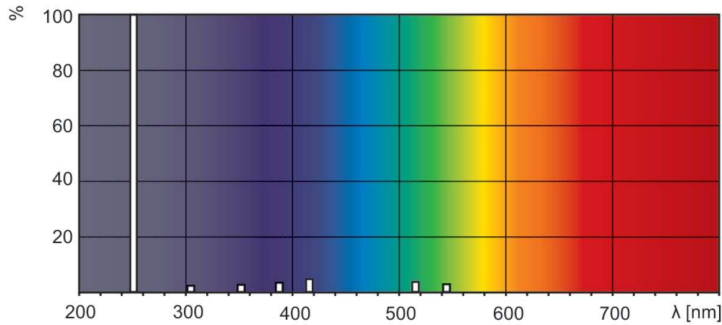

Dados fotométricos

Spectral Power Distribution Colour - TUV 4W FAM/10X25BOX