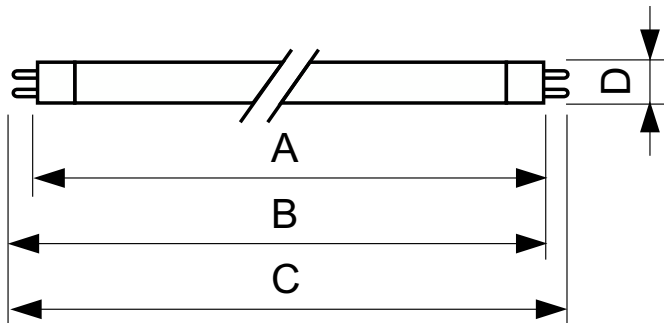

TUV TL Mini

TUV 4W FAM/10X25BOX

Lysrør i T5 eller T16 beregnet for desinfisering

Warnings and safety

- Det er svært lite sannsynlig at en lampe som går i stykker, vil påvirke helsen din. Hvis en lampe går i stykker, lufter du rommet i 30 minutter og fjerner delene, helst med hansker. Legg dem i en egen plastpose, og lever dem til et mottak for resirkulering. Ikke bruk støvsuger.

Produktdata

Generell informasjon	
Sokkelbase	G5
Brukstid (nom.)	6 000 time(r)
Teknisk belysning	
Forringelse ved brukslevetid	25 %
Drift og elektronikk	
Effektforbruk	4,5 W
lyskildestrøm (nom.)	0,17 A
Spenning (nom.)	29 V
Mekanikk og innfatning	
Nettvekt (stykk)	18,600 g
Godkjenning og bruksområde	
Lavt kvikksølv (Hg)-innhold (nom.)	4,4 mg
CE-merke	Ja

UV	
UV-C-stråling ved 100 timer	0,9 W
Produktdata	
Produktnavn for bestilling	TUV 4W FAM/10X25BOX
Fullstendig produktnavn	TUV 4W FAM/10X25BOX
Full EOC	871150063872427
Lokal kodebeskrivelse	3861675
Bestillingskode	928000104013
Materialenr. (12NC)	928000104013
Lokal bestillingskode	3861675
Antall – per pakke	1
EAN/UPC – produkt/boks	8711500638724
SAP-teller – pakker per utvendige	250
EAN/UPC – boks	8711500638748

TUV TL Mini

Målskisse

Product	D	C
TUV 4W FAM/10X25BOX	16 mm	150,1 mm

Fotometriske data

Spectral Power Distribution Colour - TUV 4W FAM/10X25BOX