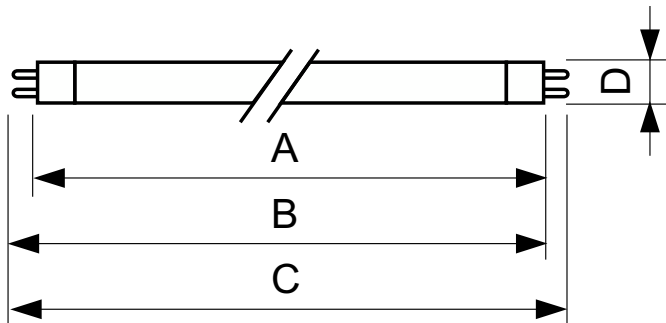

TUV TL Mini

TUV 4W FAM/10X25BOX

Lampes à décharge à vapeur de mercure basse pression avec une enveloppe de verre tubulaire

Mises en garde et sécurité

- Un bris de lampe est très peu susceptible d'influer sur votre santé. Si une lampe se brise, aérez la pièce pendant 30 minutes et retirez les morceaux, de préférence avec des gants. Placez-les dans un sac en plastique scellé et portez-le à votre site de gestion des déchets en vue de son recyclage. Évitez d'utiliser un aspirateur.

Données du produit

Informations générales	
Culot	G5
Durée de vie utile (nom.)	6'000 h
Données techniques de l'éclairage	
Dépréciation à la durée de vie utile	25 %
Fonctionnement et électricité	
Consommation électrique	4.5 W
Courant lampe (nom.)	0.17 A
Tension (nom.)	29 V
Mécanique et boîtier	
Poids net (pièce)	18.600 g
Approvisionnement et application	
Taux de mercure (Hg) (nom.)	4.4 mg
Marquage CE	Oui

UV	
Rayonnement UV-C à 100 heures	0.9 W
Données du produit	
Nom du produit de la commande	TUV 4W FAM/10X25BOX
Nom de produit complet	TUV 4W FAM/10X25BOX
Code EOC	871150063872427
Code de commande	63872427
Code 12NC	928000104013
Code de commande local	TUV4
Numérateur - Quantité par kit	1
Code EAN - Produit/Boîte	8711500638724
Conditionnement par carton	250
Codes EAN/UPC - Boîte	8711500638748

TUV TL Mini

Schéma dimensionnel

Product	D	C
TUV 4W FAM/10X25BOX	16 mm	150.1 mm

Données photométriques

Spectral Power Distribution Colour - TUV 4W FAM/10X25BOX