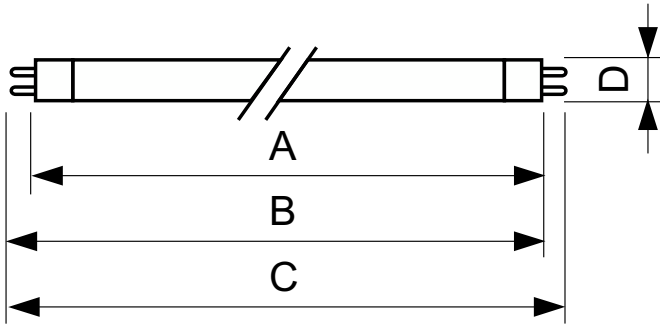

Datos del producto

Información general		Mecánica y carcasa	
Tapa-base	G5	Peso neto (pieza)	18.600 g
Vida útil (nominal)	6,000 hora(s)	Aprobación y aplicación	
Información técnica sobre la luz		Contenido de mercurio (Hg) (nominal)	4.4 mg
Devaluación en la vida útil	25 %	Marca CE	Si
Operación y aspectos eléctricos		Ultravioleta	
Consumo de energía	4.5 W	Radiación de UV-C a 100 h	0.9 W
Corriente de la lámpara (nominal)	0.17 A	Información del producto	
Voltaje (nominal)	29 V	Nombre del producto del pedido	TUV 4W FAM/10X25BOX
		Nombre del producto completo	TUV 4W FAM/10X25BOX
		Full EOC	871150063872427

TUV TL Mini

Código del pedido	928000104013
N.º de material (12NC)	928000104013
Código local	363713
Numerador: cantidad por paquete	1
EAN/UPC: producto/caja	8711500638724

Numerador: paquetes por caja externa	250
EAN/UPC - Caja	8711500638748

Plano de dimensiones

Product	D	C
TUV 4W FAM/10X25BOX	16 mm	150.1 mm

Datos fotométricos

Spectral Power Distribution Colour - TUV 4W FAM/10X25BOX