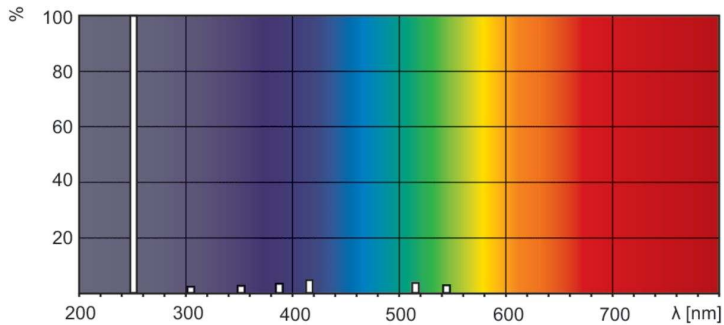

Datos fotométricos

Spectral Power Distribution Colour - TUV 4W FAM/10X25BOX