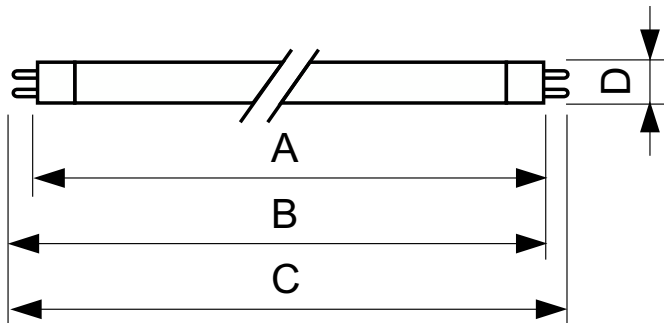

TUV TL Mini

TUV 4W FAM/10X25BOX

Lámparas de descarga de vapor de mercurio a baja presión con una ampolla tubular de cristal

Advertencias y seguridad

- Es muy poco probable que la rotura de una lámpara tenga algún efecto en la salud. Si se rompe una lámpara, ventile la habitación durante 30 minutos y retire los restos, preferiblemente con guantes. Colóquelos en una bolsa de plástico sellada y llévela al punto limpio para reciclaje de su vecindario. No utilice una aspiradora.

Datos del producto

Información general		Marca CE	
Base del casquillo	G5		Sí
Vida útil (nom.)	6.000 hora(s)		
Datos técnicos de la luz		UV	
Depreciación en vida útil	25 %	Radiación UV-C en 100 h	0,9 W
Operativos y eléctricos		Datos de producto	
Consumo de energía	4,5 W	Nombre de producto del pedido	TUV 4W FAM/10X25BOX
Corriente de lámpara (nom.)	0,17 A	Nombre completo del producto	TUV 4W FAM/10X25BOX
Voltaje (nom.)	29 V	Full EOC	871150063872427
Mecánicos y de carcasa		Código de pedido	63872427
Peso neto (pieza)	18,600 g	Código 12NC	928000104013
		Cantidad por paquete	1
		EAN/UPC - Producto/Caja	8711500638724
		Numerador SAP - Paquetes por caja exterior	250
		Embalaje con código EAN/UPC	8711500638748
Aprobación y aplicación			
Contenido de mercurio (Hg) (nom.)	4,4 mg		

TUV TL Mini

Plano de dimensiones

Product	D	C
TUV 4W FAM/10X25BOX	16 mm	150,1 mm

Datos fotométricos

Spectral Power Distribution Colour - TUV 4W FAM/10X25BOX