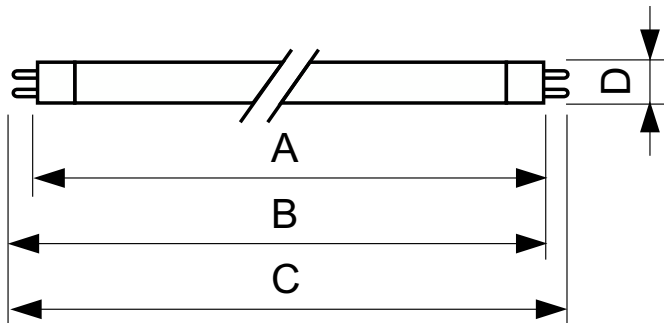

TUV TL Mini

TUV 4W FAM/10X25BOX

TUV TL Mini lyskilde er en slank UVC-lyskilde med to ender med en udledning på 253,7 nm. Lyskildens smalle diameter på 16 mm giver mulighed for et lille design med designfleksibilitet. TUV TL Mini lyskilde giver et næsten konstant UV-output i løbet af dens levetid.

Advarsler og sikkerhed

- Det er meget usandsynligt, at et brud på en lyskilde kan påvirke din sundhed. Hvis en lyskilde går i stykker, skal rummet udluftes i 30 minutter, og delene skal fjernes (det anbefales at bruge handsker). Læg delene i en lukket plastikpose, og aflever den på din lokale genbrugsstation. Brug ikke støvsuger.

Produkt data

Generelle oplysninger	
Fod	G5
Driftslevetid (nom.)	6.000 t
Lysteknisk	
Foringelse i løbet af driftslevetid	25 %
Drift og el	
Strømforbrug	4,5 W
Lyskildens strømstyrke (nom.)	0,17 A
Spænding (nom.)	29 V
Mekanik og armaturhus	
Nettovægt (stykke)	18,600 g
Godkendelse og anvendelsesområde	
Indhold af kviksølv (Hg) (nom.)	4,4 mg
CE-mærke	Ja

TUV TL Mini

Målskitse

Product	D	C
TUV 4W FAM/10X25BOX	16 mm	150,1 mm

Fotometriske data

Spectral Power Distribution Colour - TUV 4W FAM/10X25BOX