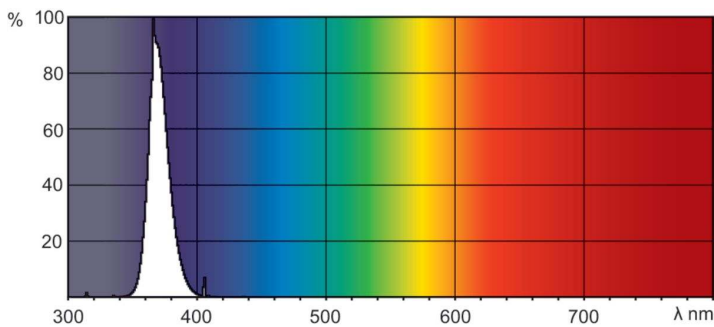

Fotometrické údaje

Spectral Power Distribution Colour - TL 4W BLB 1FM/10X25CC