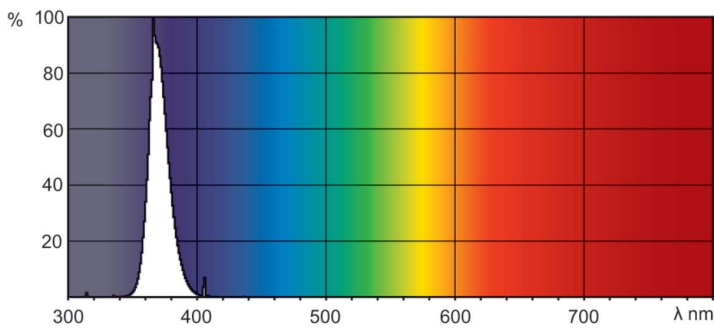

Product gegevens

Algemene informatie		Eigenschappen behuizing en afmetingen	
Lampvoet	G5	Lampvorm	T5
Levensduur tot 50% uitval (nom.)	8.000 hr	Nettogewicht (per stuk)	18,600 g
Gegevens lichttechniek		Keurmerken en classificaties	
Kleurcode	108 [08 lead free glass]	CE-markering	Ja
Kleuraanduiding	Blacklight Blue		
Bedrijfs- en elektrische gegevens		Productgegevens	
Energieverbruik	4,5 W	Productnaam voor bestelling	TL 4W BLB 1FM/10X25CC
Lampstroom (nom.)	0,170 A	Volledige productnaam	TL 4W BLB 1FM/10X25CC
Spanning (nom.)	29 V	Full EOC	871150095101427
		Bestelcode	8711500951014
		Materiaalnr. (12NC)	928000010803

Maatschets

Product	D (max)	A (max)	B (max)	B (min)	C (max)
TL 4W BLB 1FM/10X25CC	16 mm	135,9 mm	143,0 mm	140,6 mm	150,1 mm

Fotometrische gegevens

Spectral Power Distribution Colour - TL 4W BLB 1FM/10X25CC