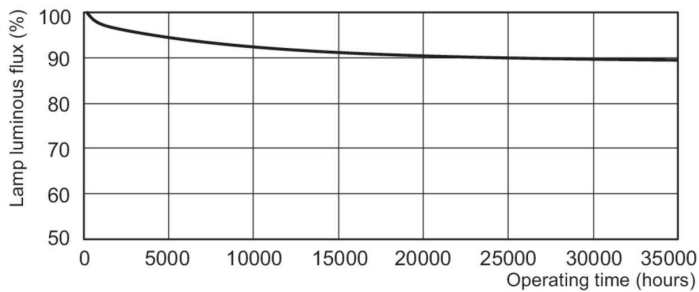

T5 Standard

F35T5/841 40PK

Las lámparas fluorescentes T5 de Philips con tecnología de lámpara ALTO® ofrecen mayores ahorros de energía y baja toxicidad en un perfil delgado.

Datos del producto

Información general	
Tapa-base	G5
Funciones	HE Alto® [High Efficiency Alto]
Información técnica sobre la luz	
Código de color	841 [CCT of 4100K]
Flujo luminoso	3,650 lm
Designación de color	Blanco frío (CW)
Temperatura de color correlacionada (nominal)	4100 K
Eficacia lumínica (promedio) (nominal)	94 lm/W
Índice de producción de color (IRC)	82
Operación y aspectos eléctricos	
Consumo de energía	35.5 W
Corriente de la lámpara (nominal)	0.175 A
Controles y atenuación	
Regulable	Sí

T5 Standard

Plano de dimensiones

Product	D (max)	A (max)	B (max)	B (min)	C (max)
F35T5/841 40PK	17 mm	1,449.0 mm	1,456.1 mm	1,453.7 mm	1,463.2 mm

Lifetime

Life expectancy diagram - 3 hour cycle

Life expectancy diagram - 12 hour cycle