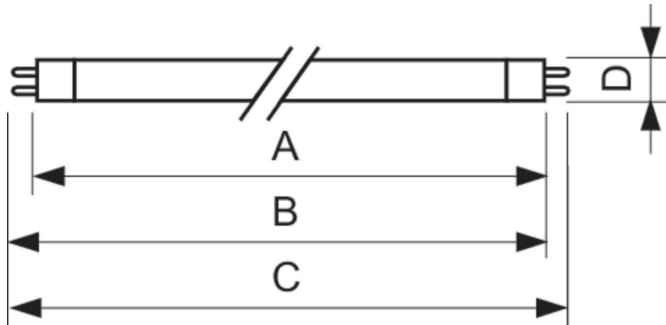

T5 Standard

F35T5/841 40PK

Las lámparas fluorescentes T5 de Philips con tecnología de lámpara ALTO® ofrecen mayores ahorros de energía y baja toxicidad en un perfil delgado.

Datos del producto

Información general	
Tapa-base	G5
Funciones	HE Alto® [High Efficiency Alto]
Información técnica sobre la luz	
Código de color	841 [CCT of 4100K]
Flujo luminoso	3,650 lm
Designación de color	Blanco frío (CW)
Temperatura de color correlacionada (nominal)	4100 K
Eficacia lumínica (promedio) (nominal)	94 lm/W
Índice de producción de color (IRC)	82
Operación y aspectos eléctricos	
Consumo de energía	35.5 W
Corriente de la lámpara (nominal)	0.175 A
Controles y atenuación	
Regulable	Sí

Mecánica y carcasa	
Forma del foco	T5
Peso neto (pieza)	128.700 g
Aprobación y aplicación	
Contenido de mercurio (Hg) (nominal)	1.4 mg
Información del producto	
Nombre del producto del pedido	F35T5/841 40PK
Nombre del producto completo	F35T5/841 40PK
Código del pedido	927992784022
N.º de material (12NC)	927992784022
Numerador: cantidad por paquete	1
EAN/UPC: producto/caja	046677230951
Numerador: paquetes por caja externa	40
EAN/UPC - Caja	2008410018842

T5 Standard

Plano de dimensiones

Product	D (max)	A (max)	B (max)	B (min)	C (max)
F35T5/841 40PK	17 mm	1,449.0 mm	1,456.1 mm	1,453.7 mm	1,463.2 mm

Lifetime

Life expectancy diagram - 3 hour cycle

Life expectancy diagram - 12 hour cycle