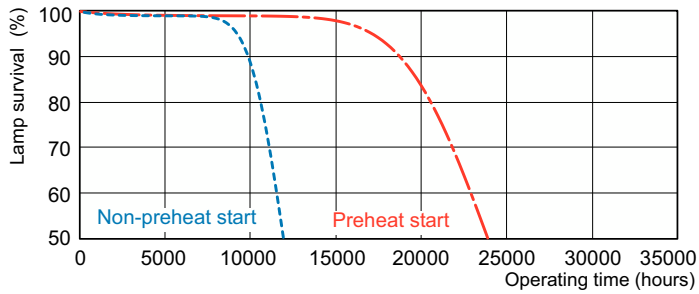

T5 Standard

Plano de dimensiones

Product	D (max)	A (max)	B (max)	B (min)	C (max)
F35T5/841 40PK	17 mm	1,449.0 mm	1,456.1 mm	1,453.7 mm	1,463.2 mm

Lifetime

Life expectancy diagram - 12 hour cycle

Lumen Maintenance Diagram - F35T5/841 40PK