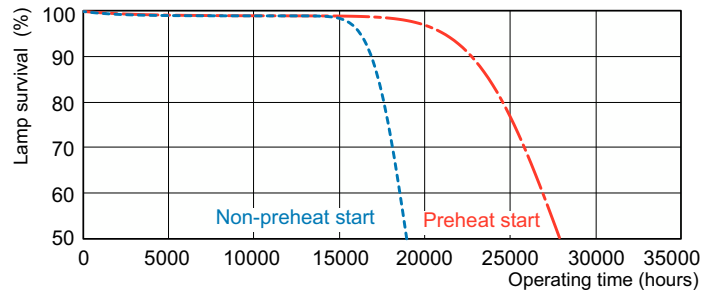

T5 Standard

Plano de dimensiones

Product	D (max)	A (max)	B (max)	B (min)	C (max)
F35T5/841 40PK	17 mm	1,449.0 mm	1,456.1 mm	1,453.7 mm	1,463.2 mm

Lifetime

Life expectancy diagram - 12 hour cycle

Lumen Maintenance Diagram - F35T5/841 40PK