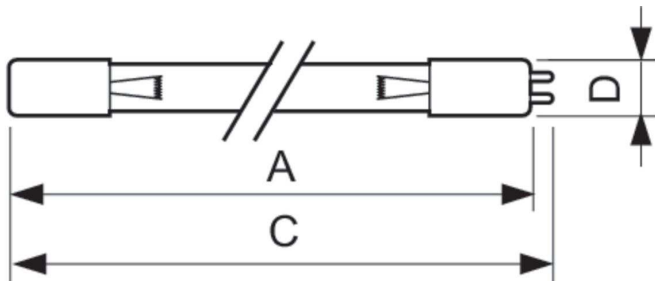

TUV TL Mini

TUV 20W 4P SE UNP/32

TUV TL Mini lyskilde er en slank UVC-lyskilde med to ender med en udledning på 253,7 nm. Lyskildens smalle diameter på 16 mm giver mulighed for et lille design med designfleksibilitet. TUV TL Mini lyskilde giver et næsten konstant UV-output i løbet af dens levetid.

Advarsler og sikkerhed

- Det er meget usandsynligt, at et brud på en lyskilde kan påvirke din sundhed. Hvis en lyskilde går i stykker, skal rummet udluftes i 30 minutter, og delene skal fjernes (det anbefales at bruge handsker). Læg delene i en lukket plastikpose, og aflever den på din lokale genbrugsstation. Brug ikke støvsuger.

Produkt data

Generelle oplysninger	
Fod	4PINSSINGLEENDED [4 Pins Single Ended]
Driftslevetid (nom.)	9.000 t
Lysteknisk	
Forringelse i løbet af driftslevetid	20 %
Drift og el	
Strømforbrug	20,24 W
Lyskildens strømstyrke (nom.)	0,45 A
Spænding (nom.)	45 V
Mekanik og armaturhus	
Nettovægt (stykke)	43,000 g
Godkendelse og anvendelsesområde	
Indhold af kviksølv (Hg) (nom.)	4,4 mg

TUV TL Mini

Målskitse

Product	D (max)	C (max)	A (max)
TUV 20W 4P SE UNP/32	19,3 mm	437,7 mm	430 mm

Fotometriske data

Spectral Power Distribution Colour - TUV 20W 4P SE UNP/32