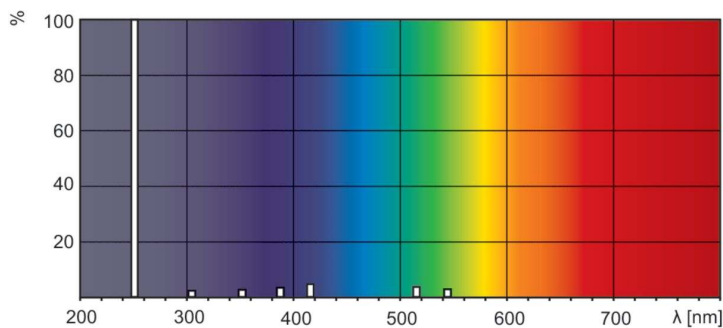

Dados do produto

Informações gerais		Dados mecânicos e de compartimento	
Casquilho	4PINSSINGLEENDED [4 Pins Single Ended]	Peso líquido (peça)	57,000 g
Vida útil (Nom.)	9.000 hora(s)	Aprovação e aplicação	
Dados técnicos de luz		Conteúdo de mercúrio (Hg) (Nom.)	4,4 mg
Depreciação na vida útil	20 %	Marca CE	Sim
Dados elétricos e de operação		UV	
Consumo de energia	23 W	Radiação UV-C a 100 h	8,4 W
Corrente de lâmpada (Nom.)	0,35 A	Dados do produto	
Tensão (Nom.)	82 V	Nome de produto da encomenda	TUV 25W - 4P SE UNP/32
		Nome do produto completo	TUV 25W - 4P SE UNP/32

Dados fotométricos

Spectral Power Distribution Colour - TUV 25W - 4P SE UNP/32