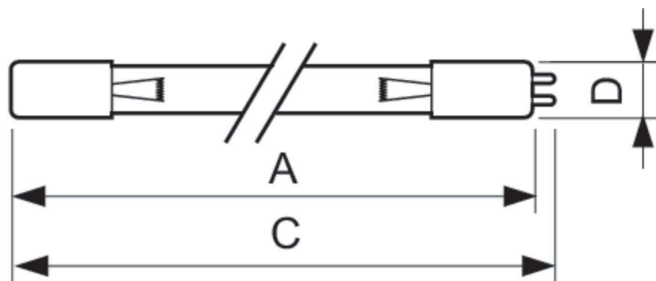

TUV TL Mini

Full EOC	871150026440499
Descrição do código local	TUV 25W - 4P SE UNP/32
Código de encomenda	927972204099
Nº do material (12NC)	927972204099
Código local	927972204099
Numerador — Quantidade por embalagem	1

EAN/UPC - produto/caixa	8711500264404
Numerador SAP — Embalagens por exterior	32
EAN/UPC - caixa	8711500264411

Desenho dimensional

Product	D (max)	C (max)	A (max)
TUV 25W - 4P SE UNP/32	19,3 mm	556,6 mm	548,9 mm